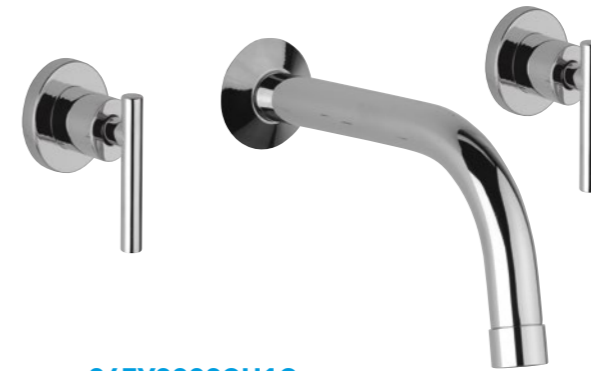

ELLE SERIES

Stile lineare ed alta qualità per grandi esigenze.
Raffinata e semplice per distinguersi. Serie con
vitone ceramico 90°.

Simple style and high quality for great demands.
Sophisticated and easy to distinguish. Serie with
ceramic valve 90°.

Pentagono
RUBINETTERIE

**245Y1000CH1C**

RUBINETTO INCASSO 1/2
BUILT-IN STOP COCK 1/2

**245Y1002CH1C**

GRUPPO DOCCIA ESTERNO
COMPLETO
EXTERNAL SHOWER MIXER
WITH HANDSHOWER SET

**245Y3008CH1C**

BATTERIA LAVABO
AD INCASSO, BOCCA CM 18
CONCEALED BASIN SET,
SPOUT CM 18

INTERAMENTE
IN OTTONE
COMPLETLY
MADE OF BRASS

AST70040400T

SALISCENDI COMPLETO
IN OTTONE CM 60
SLIDING RAIL
COMPLETE
MADE OF BRASS CM 60

**245Y1003CH1C**

GRUPPO DOCCIA ESTERNO
SENZA KIT DOCCIA
EXTERNAL SHOWER MIXER
WITHOUT HANDSHOWER SET

**245Y6000CH1B**

GRUPPO LAVELLO
MONOFORO CANNA ALTA
ONE-HOLE SINK MIXER WITH
SWIVEL SPOUT LONG TYPE