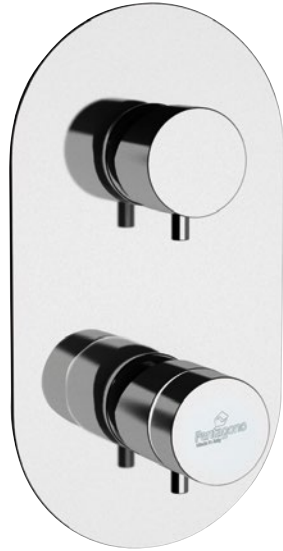

TERMOSTATICI

THERMOSTATIC

Prestigiosi per semplicità, precisione ed efficacia.
Il comfort nelle tue mani. Cartuccia termostatica.

Prestigious for simplicity, precision and effectiveness.
The comfort in your hands. Thermostatic cartridge.

TERMOSTATICI

THERMOSTATIC

TE1201

MISCELATORE TERMOSTATICO DOCCIA INCASSO CON DEVIATORE, 2 USCITE
BUILT-IN THERMOSTATIC SHOWER MIXER WITH DIVERTER, 2 OUTLETS

TE1000C

MISCELATORE TERMOSTATICO DOCCIA INCASSO 1/2 CON RUBINETTO
BUILT-IN THERMOSTATIC SHOWER MIXER 1/2 WITH TAP

TE1001C

MISCELATORE TERMOSTATICO DOCCIA INCASSO CON DEVIATORE, 2 USCITE
BUILT-IN THERMOSTATIC SHOWER MIXER WITH DIVERTER, 2 OUTLETS

TE2015

MISCELATORE TERMOSTATICO VASCA SENZA KIT DOCCIA
THERMOSTATIC BATHTUB MIXER WITHOUT KIT SHOWER

TE3001

MISCELATORE TERMOSTATICO LAVABO CON SCARICO AUTOMATICO 1"1/4
THERMOSTATIC BASIN MIXER WITH AUTOMATIC POP-UP WASTE 1"1/4

TE1301

MISCELATORE TERMOSTATICO DOCCIA INCASSO CON DEVIATORE, 3 USCITE
BUILT-IN THERMOSTATIC SHOWER MIXER WITH DIVERTER, 3 OUTLETS