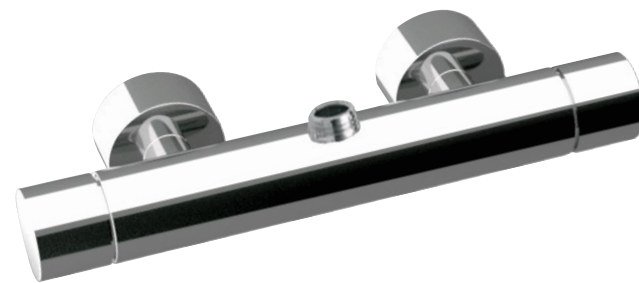

TERMOSTATICI

THERMOSTATIC

TE1201

MISCELATORE TERMOSTATICO DOCCIA INCASSO CON DEVIATORE, 2 USCITE
BUILT-IN THERMOSTATIC SHOWER MIXER WITH DIVERTER, 2 OUTLETS

TE1000C

MISCELATORE TERMOSTATICO DOCCIA INCASSO 1/2 CON RUBINETTO
BUILT-IN THERMOSTATIC SHOWER MIXER 1/2 WITH TAP

TE1001C

MISCELATORE TERMOSTATICO DOCCIA INCASSO CON DEVIATORE, 2 USCITE
BUILT-IN THERMOSTATIC SHOWER MIXER WITH DIVERTER, 2 OUTLETS

TE2015

MISCELATORE TERMOSTATICO VASCA SENZA KIT DOCCIA
THERMOSTATIC BATHTUB MIXER WITHOUT KIT SHOWER

TE3001

MISCELATORE TERMOSTATICO LAVABO CON SCARICO AUTOMATICO 1"1/4
THERMOSTATIC BASIN MIXER WITH AUTOMATIC POP-UP WASTE 1"1/4

TE1301

MISCELATORE TERMOSTATICO DOCCIA INCASSO CON DEVIATORE, 3 USCITE
BUILT-IN THERMOSTATIC SHOWER MIXER WITH DIVERTER, 3 OUTLETS

TE1003

MISCELATORE TERMOSTATICO DOCCIA ESTERNO SENZA KIT DOCCIA
EXTERNAL THERMOSTATIC SHOWER MIXER WITHOUT KIT SHOWER

TE1004

MISCELATORE TERMOSTATICO DOCCIA ESTERNO ATTACCO 3/4 PER COLONNA DOCCIA
EXTERNAL THERMOSTATIC SHOWER MIXER FOR SHOWER COLUMN 3/4 CONNECTION