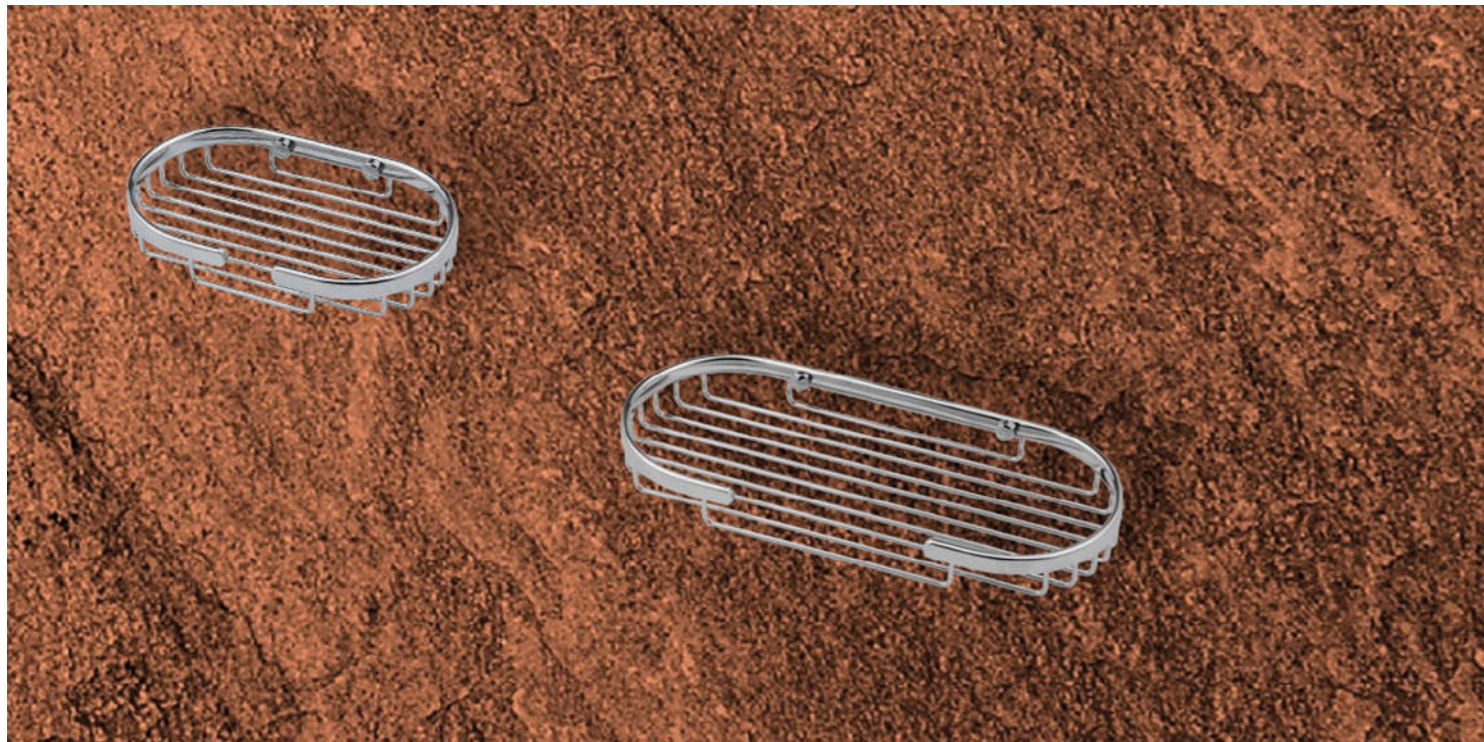

AZ230
PORTASCIOPINO A PAVIMENTO
IN ACCIAIO INOX
STAINLESS STEEL FLOOR
BRUSH HOLDER

CZ125
DISPENSER
GLASS SOAP DISPENSER

CZ200
PORTAROTOLO CON COPERCHIO
TOILET ROLL HOLDER WITH COVER

CZ210
PORTAROTOLO DI RICAMBIO VERTICALE
VERTICAL SPARE TOILET ROLL HOLDER

CZ240
MENSOLA CM 60 IN VETRO
GLASS SHELF 60 CM

TZ135
PORTASAPONE DOPPIO
ANGOLARE 205X175
CORNER DOUBLE SOAP
HOLDER 205X175

TZ150
PORTASALVIETTE DOPPIO CM 60
DOUBLE TOWEL HOLDER CM 60

TZ120
PORTASAPONE RETTANGOLARE
GRANDE 205X115
BIG RECTANGULAR SOAP
HOLDER 205X115