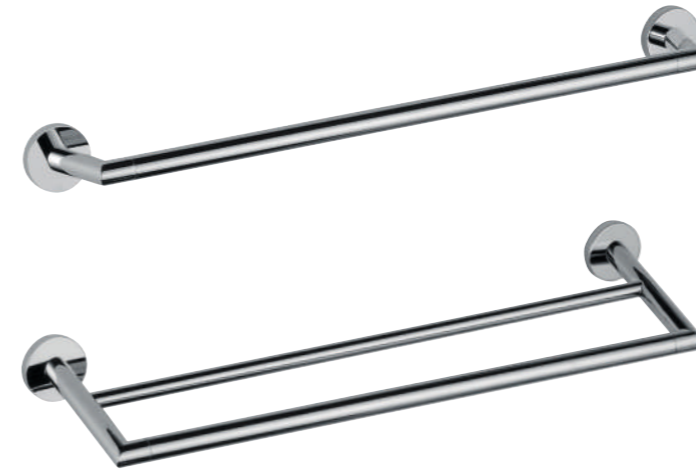

PORTASALVIETTE IN ACCIAIO INOX
TOWEL HOLDER IN STAINLESS STEEL

EZ140 **EZ150**
CM 60 CM 40

EZ100
PORTABICCHIERE IN CERAMICA CON
SUPPORTO ACCIAIO INOX
STAINLESS STEEL TUMBLER HOLDER
WITH CERAMIC CUP

EZ180
APPENDINO IN ACCIAIO INOX
STAINLESS STEEL ROBE HOOK

EZ120
PORTASAPONE IN CERAMICA
CON SUPPORTO ACCIAIO INOX
STAINLESS STEEL SOAP HOLDER
WITH CERAMIC DISH

EZ160
PORTASALVIETTE AD ANELLO
IN ACCIAIO INOX
TOWEL RING HOLDER
IN STAINLESS STEEL

EZ220
PORTASCOPINO IN CERAMICA
CON SUPPORTO IN ACCIAIO INOX
CERAMIC TOILET BRUSH HOLDER WITH
STAINLESS STEEL SUPPORT

EZ125
DISPENSER IN CERAMICA
CON SUPPORTO ACCIAIO INOX
CERAMIC SOAP DISPENSER WITH
STAINLESS STEEL SUPPORT

EZ200
PORTAROTOLO CON COPERCHIO
IN ACCIAIO INOX
TOILET ROLL HOLDER WITH COVER
IN STAINLESS STEEL

EZ210
PORTAROTOLO RICAMBIO VERTICALE
IN ACCIAIO INOX
SPARE TOILET ROLL HOLDER
IN STAINLESS STEEL

EZ240
MENSOLA CM 60 IN VETRO
CON SUPPORTI ACCIAIO INOX
GLASS SHELF 60 CM WITH STAINLESS
STEEL SUPPORTS

PORTASALVIETTE IN OTTONE CROMATO
C. P. BRASS TOWEL HOLDER