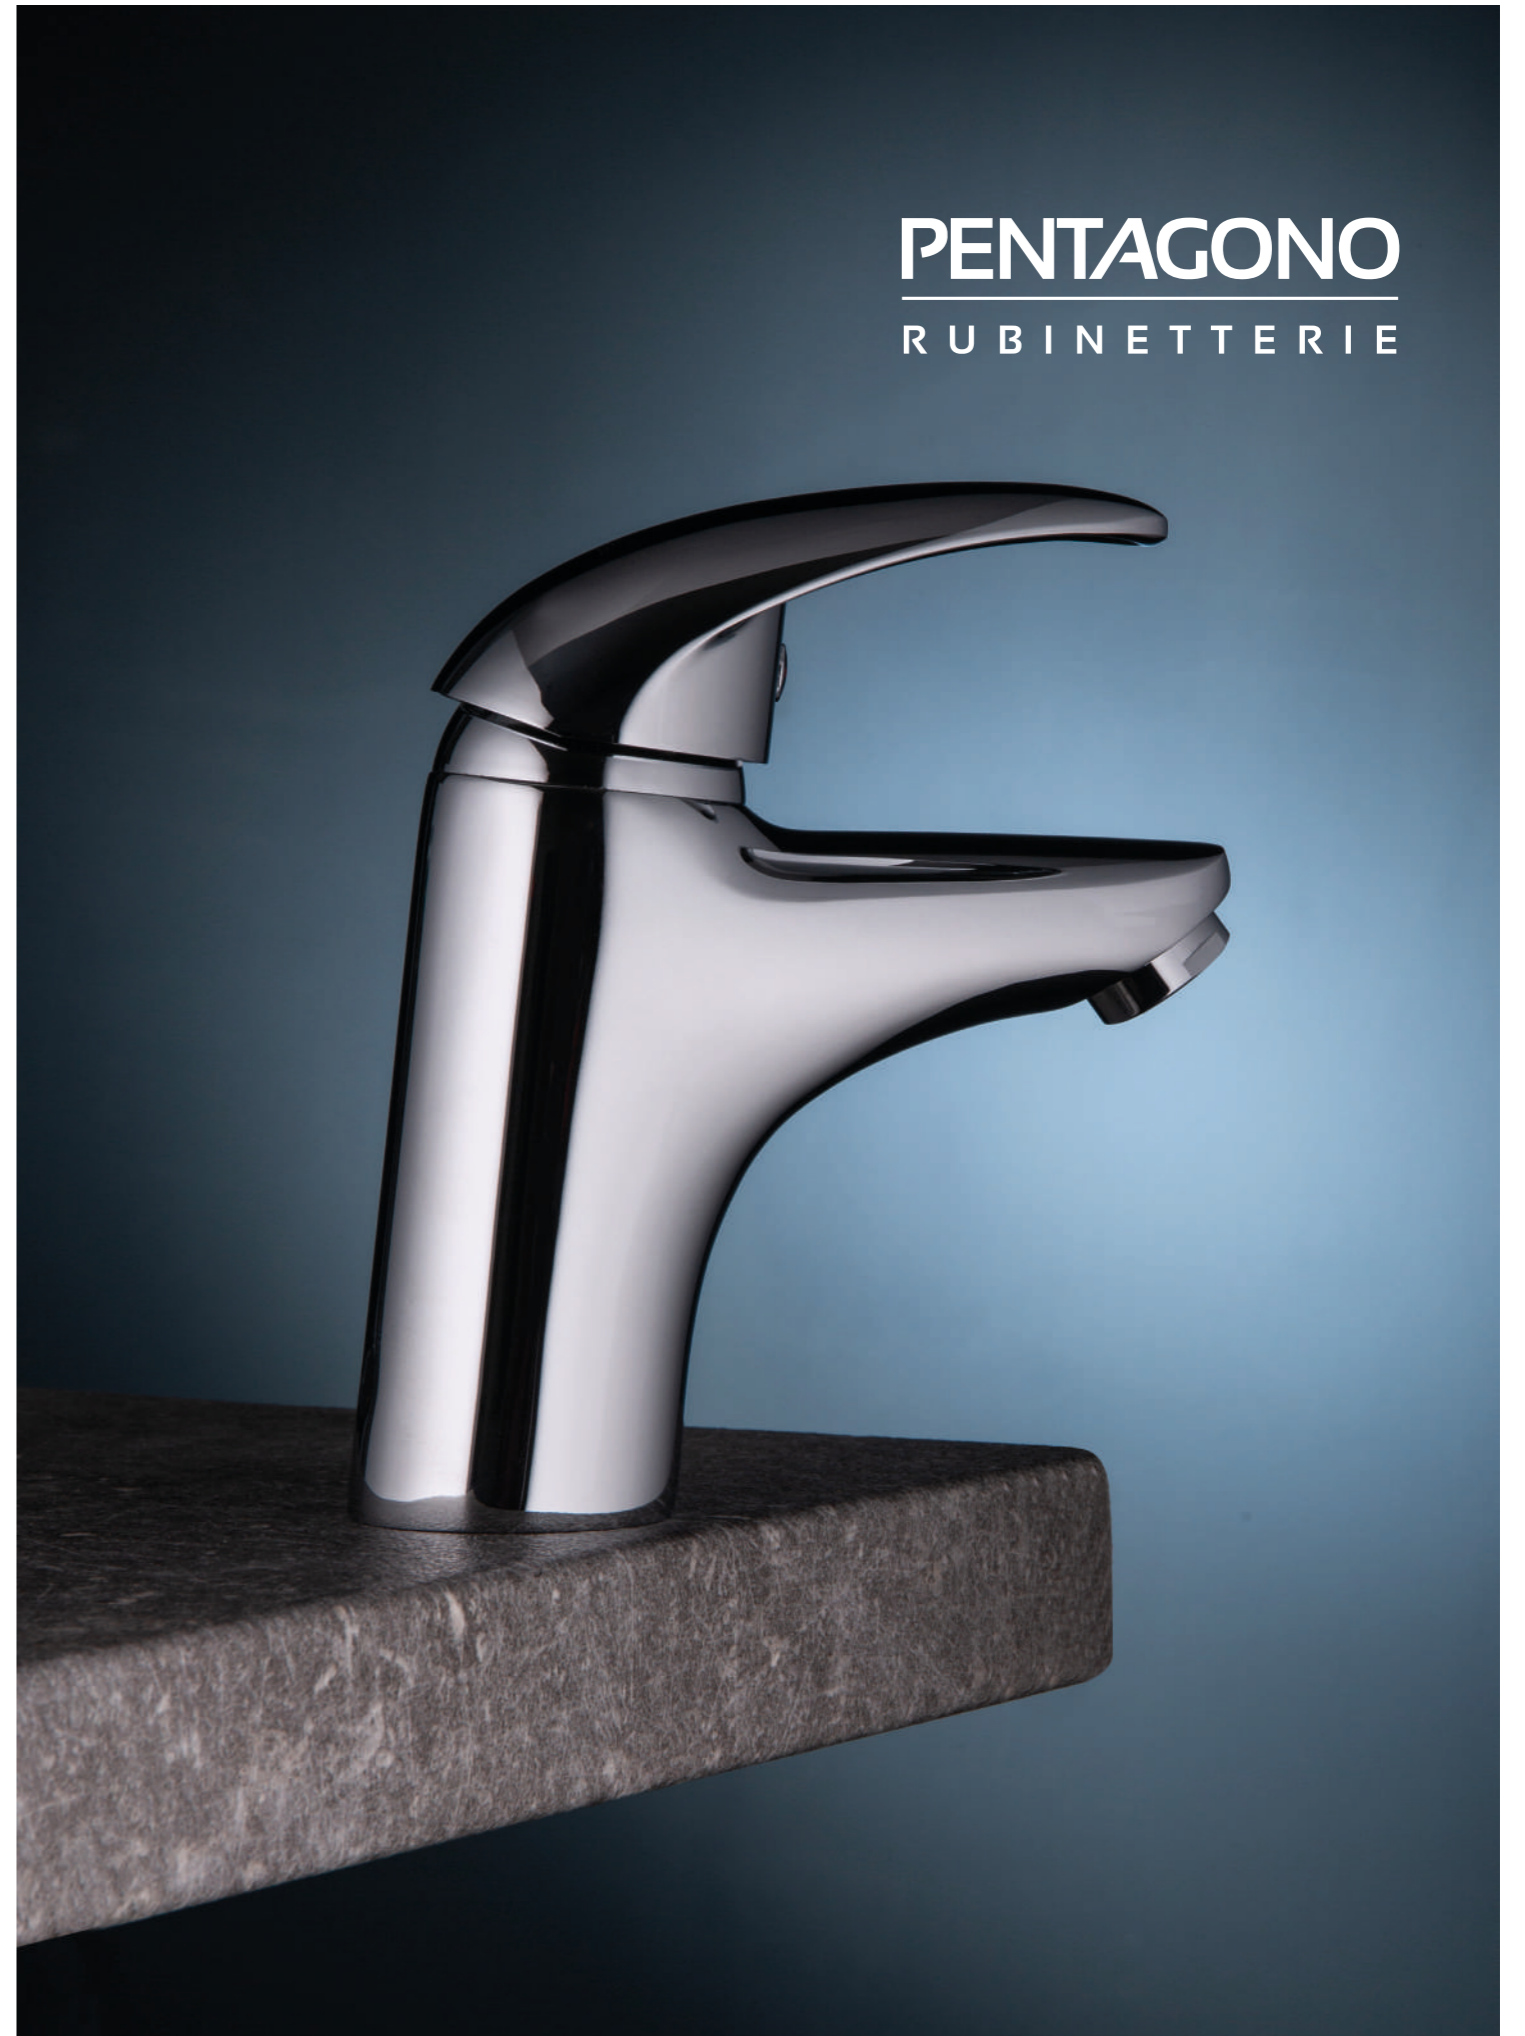

PENTAGONO
RUBINETTERIE

ARCO SERIES

Bagno | Contract

Grande personalità per una linea sempre attuale.
Solida e versatile. Serie con cartuccia da 40 mm.

Great personality for a range always up-to-date.
Strong and versatile. Serie with cartridge 40 mm.

FINITURE DISPONIBILI
AVAILABLE FINISHING

CH

PENTAGONO
RUBINETTERIE

MISCELATORE LAVABO
SINGLE LEVER BASIN MIXER

101A3001CH1B
CON SCARICO
WITH POP-UP

101A3002CH1B
SENZA SCARICO
WITHOUT POP-UP

MISCELATORE DOCCIA ESTERNO
EXTERNAL SINGLE LEVER SHOWER MIXER

101A1010CH1C
COMPLETO CON KIT DOCCIA
WITH SHOWER SET **COMPLETE**

101A1011CH1C
SENZA KIT DOCCIA
WITHOUT SHOWER SET

101A1000CH1C
MISCELATORE INCASSO
DOCCIA **COMPLETO**
CONCEALED SHOWER
MIXER **COMPLETE**

103CO1000MOS
SOLO CORPO DA INCASSO
CONCEALED BODY ONLY

101EX1000
SOLO PARTI ESTERNE
EXPOSED PARTS ONLY

101A1001CH1C
MISCELATORE INCASSO
DOCCIA CON DEVIATORE
"PUSH" **COMPLETO**
CONCEALED SHOWER
MIXER WITH "PUSH"
DIVERTER **COMPLETE**