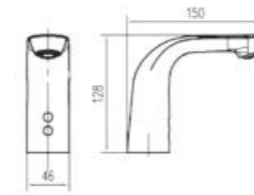

Art. E050

PRESSIONE DI LAVORO: 1 - 8 BAR
TEMPERATURA ACQUA: ≤ 65° C
DIAMETRO DI ENTRATA: Ø G 1/2 M
RAGGIO D'AZIONE DI
RICONOSCIMENTO: 30 CM,
ALIMENTAZIONE ELETTRICA: 4
BATTERIE DA 1,5 V TIPO AA

WORKING PRESSURE: 1 - 8 BAR
WATER TEMPERATURE: ≤ 65° C
INLET: Ø G 1/2 M
RECOGNITION RANGE: 30 CM
ELECTRICAL CONNECTION: 4 X 1,5 V
BATTERIES TYPE AA