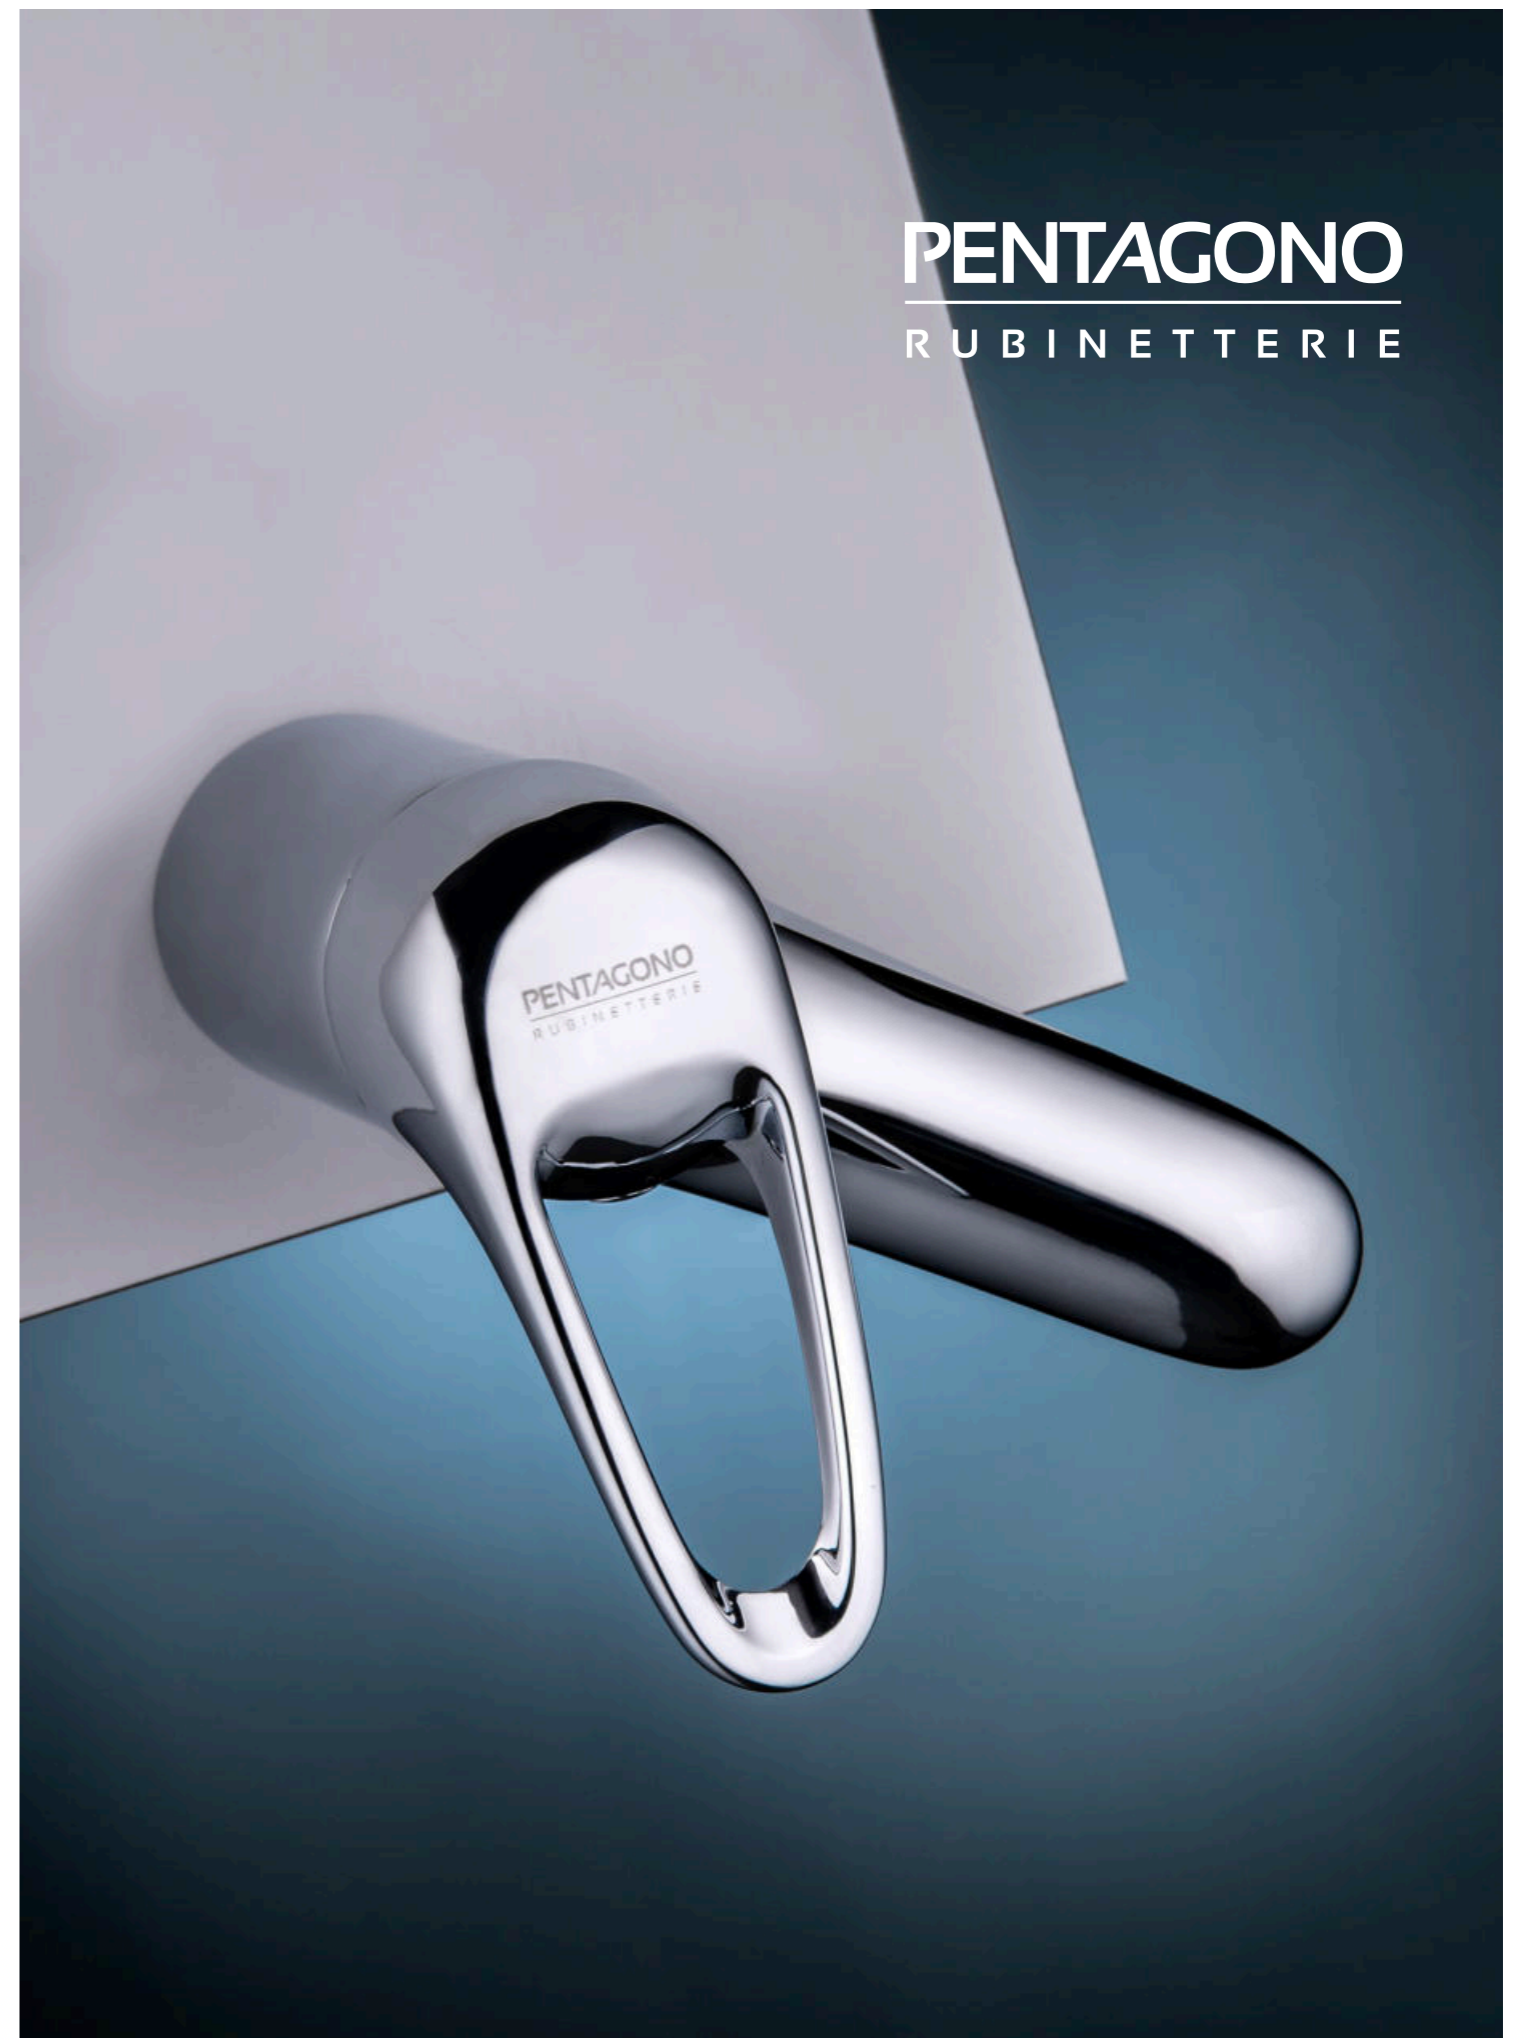

ELLISSE SERIES

Bagno | Contract

Il rubinetto che piace a tutti, si veste di elegante mantenendo il giusto rapporto prezzo-qualità. Serie con cartuccia da 40 mm.

The tap that everyone likes, dresses elegant and keeps the correct relationship price-quality. Serie with cartridge 40 mm.

FINITURE DISPONIBILI
AVAILABLE FINISHING

CH

PENTAGONO
RUBINETTERIE