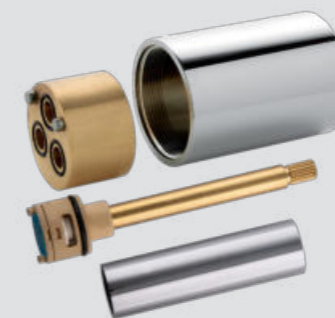

104PIA1001MO
PIASTRA TONDA
ROUND PLATE

105PIA1001MO
PIASTRA RETTANGOLARE
RECTANGULAR PLATE

117PIA1001MO
PIASTRA LUSO
LUXURY PLATE

VALORE AGGIUNTO
ADDED VALUE

**KIT PROLUNGA DISPONIBILE
PER RISOLVERE OGNI
PROBLEMA DI INSTALLAZIONE**
EXTENSION KIT AVAILABLE
TO SOLVE ANY INSTALLATION
PROBLEMS