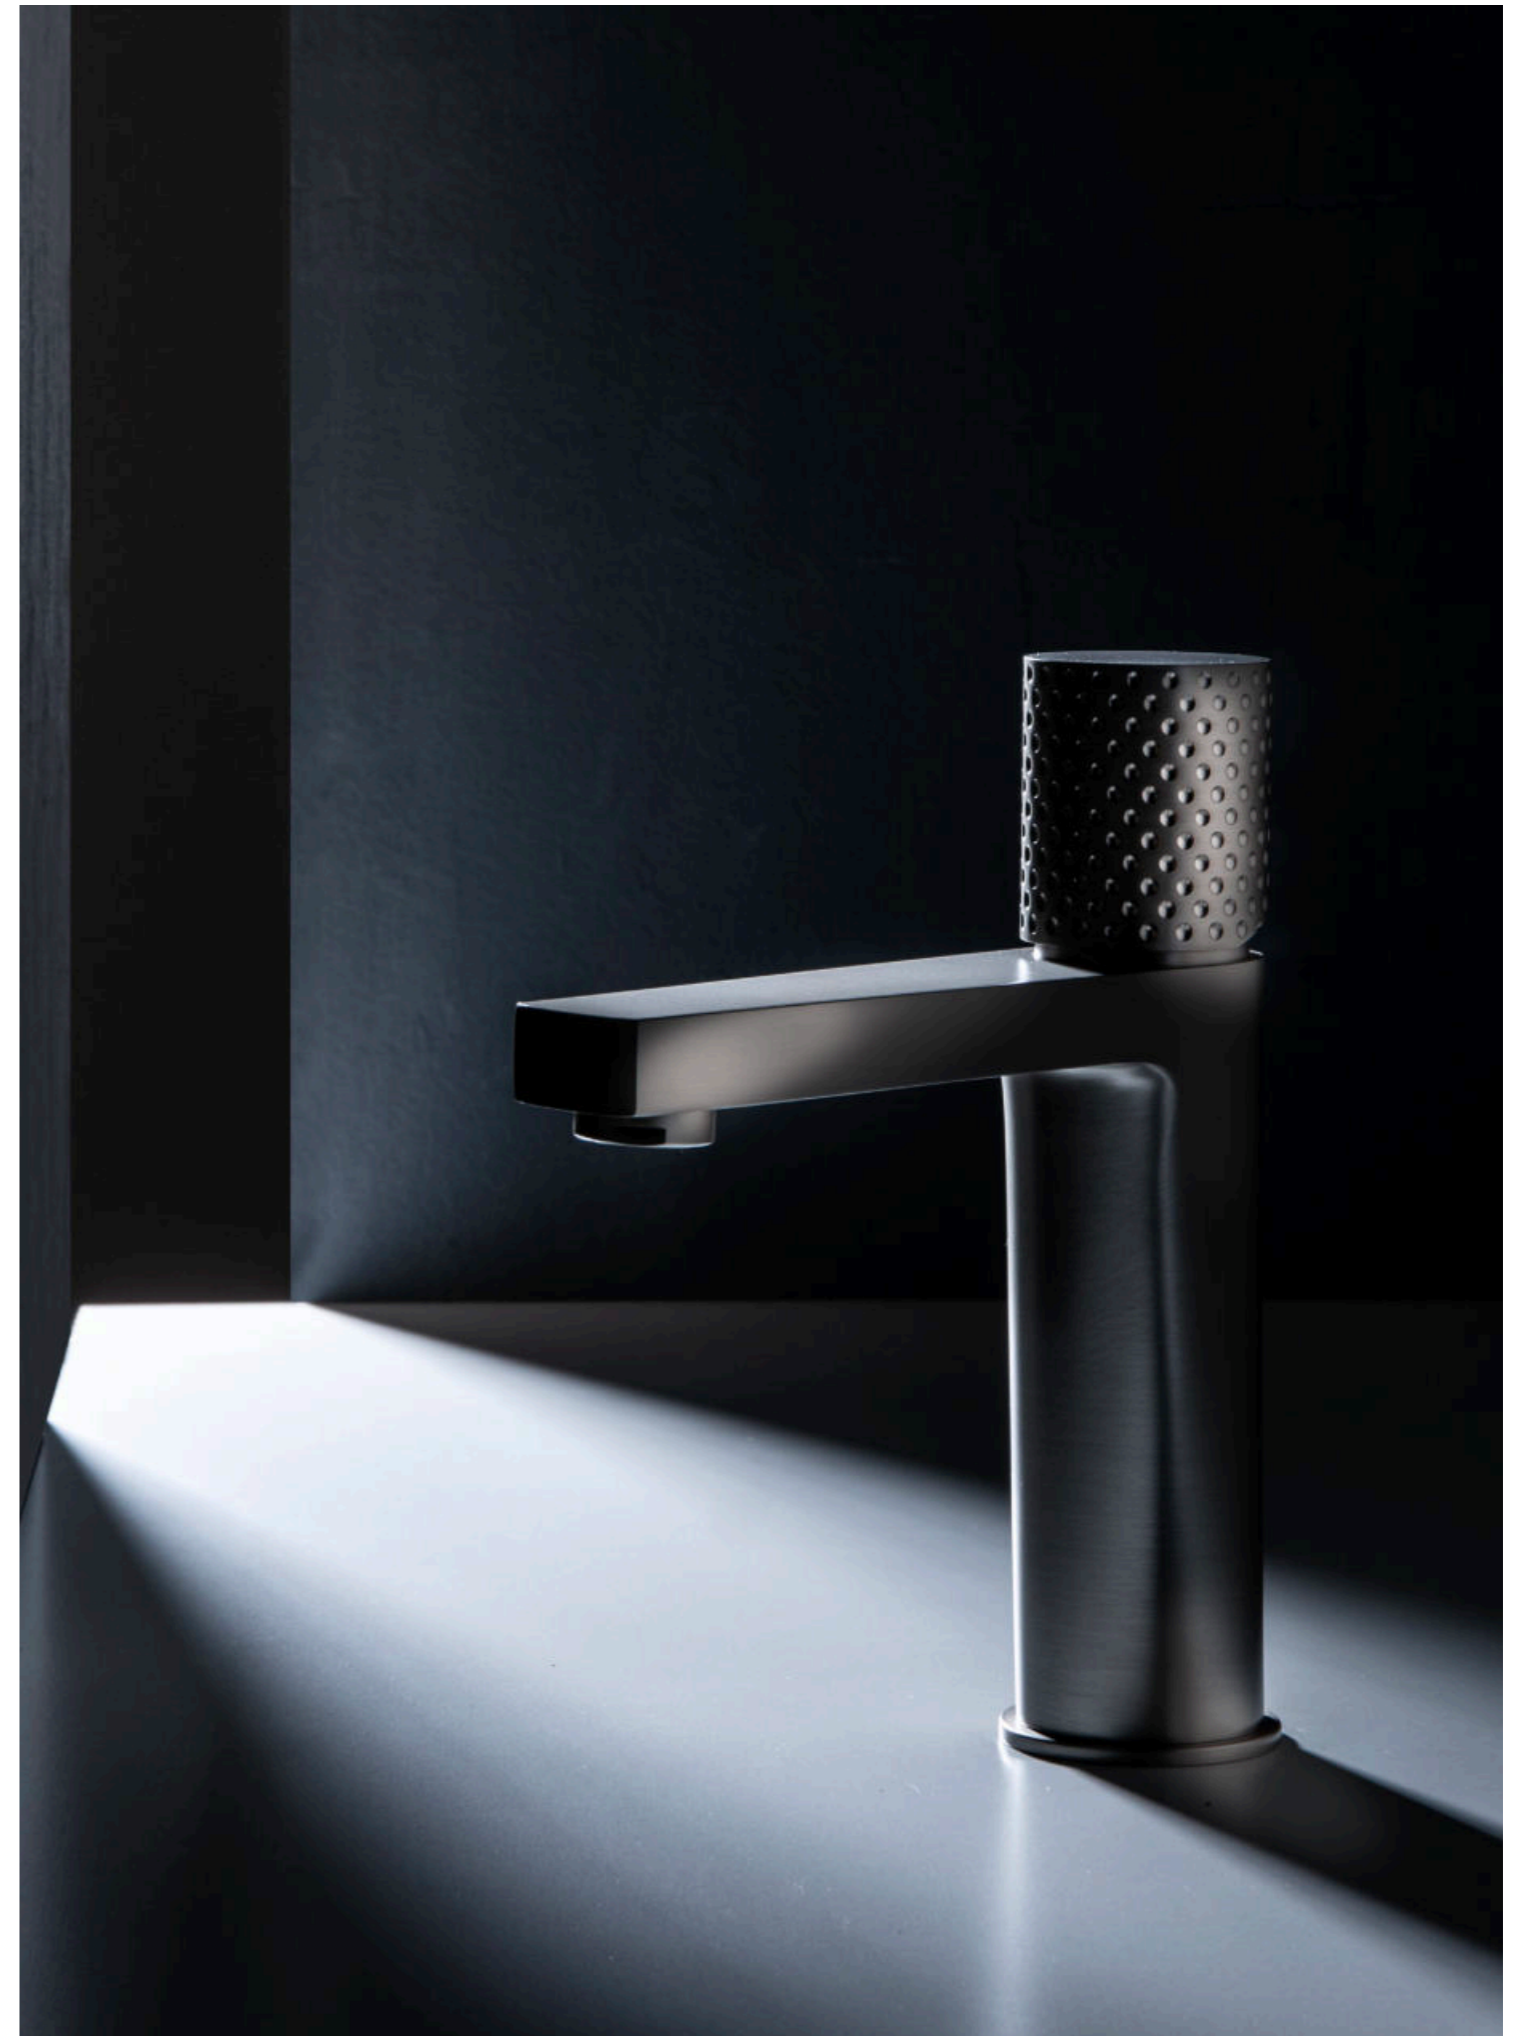

116PE6700CH1B
MISCELATORE LAVELLO
CANNA ALTA "P"
SINGLE LEVER SINK MIXER
WITH LONG "P" SPOUT

PENTAGONO
RUBINETTERIE

ASTRO SERIES

Bagno | Design

Nuova, affascinante ed aggressiva. Esprime la volontà di ricercare nuove tendenze, ispirandosi alle nuove e moderne "concept car". Raggiature accentuate e tagli netti si bilanciano perfettamente per rendere questa linea esclusiva ed universale. Nata per far parlare di sé. by Mapelli Cristian design. Serie con cartuccia da 35 mm.