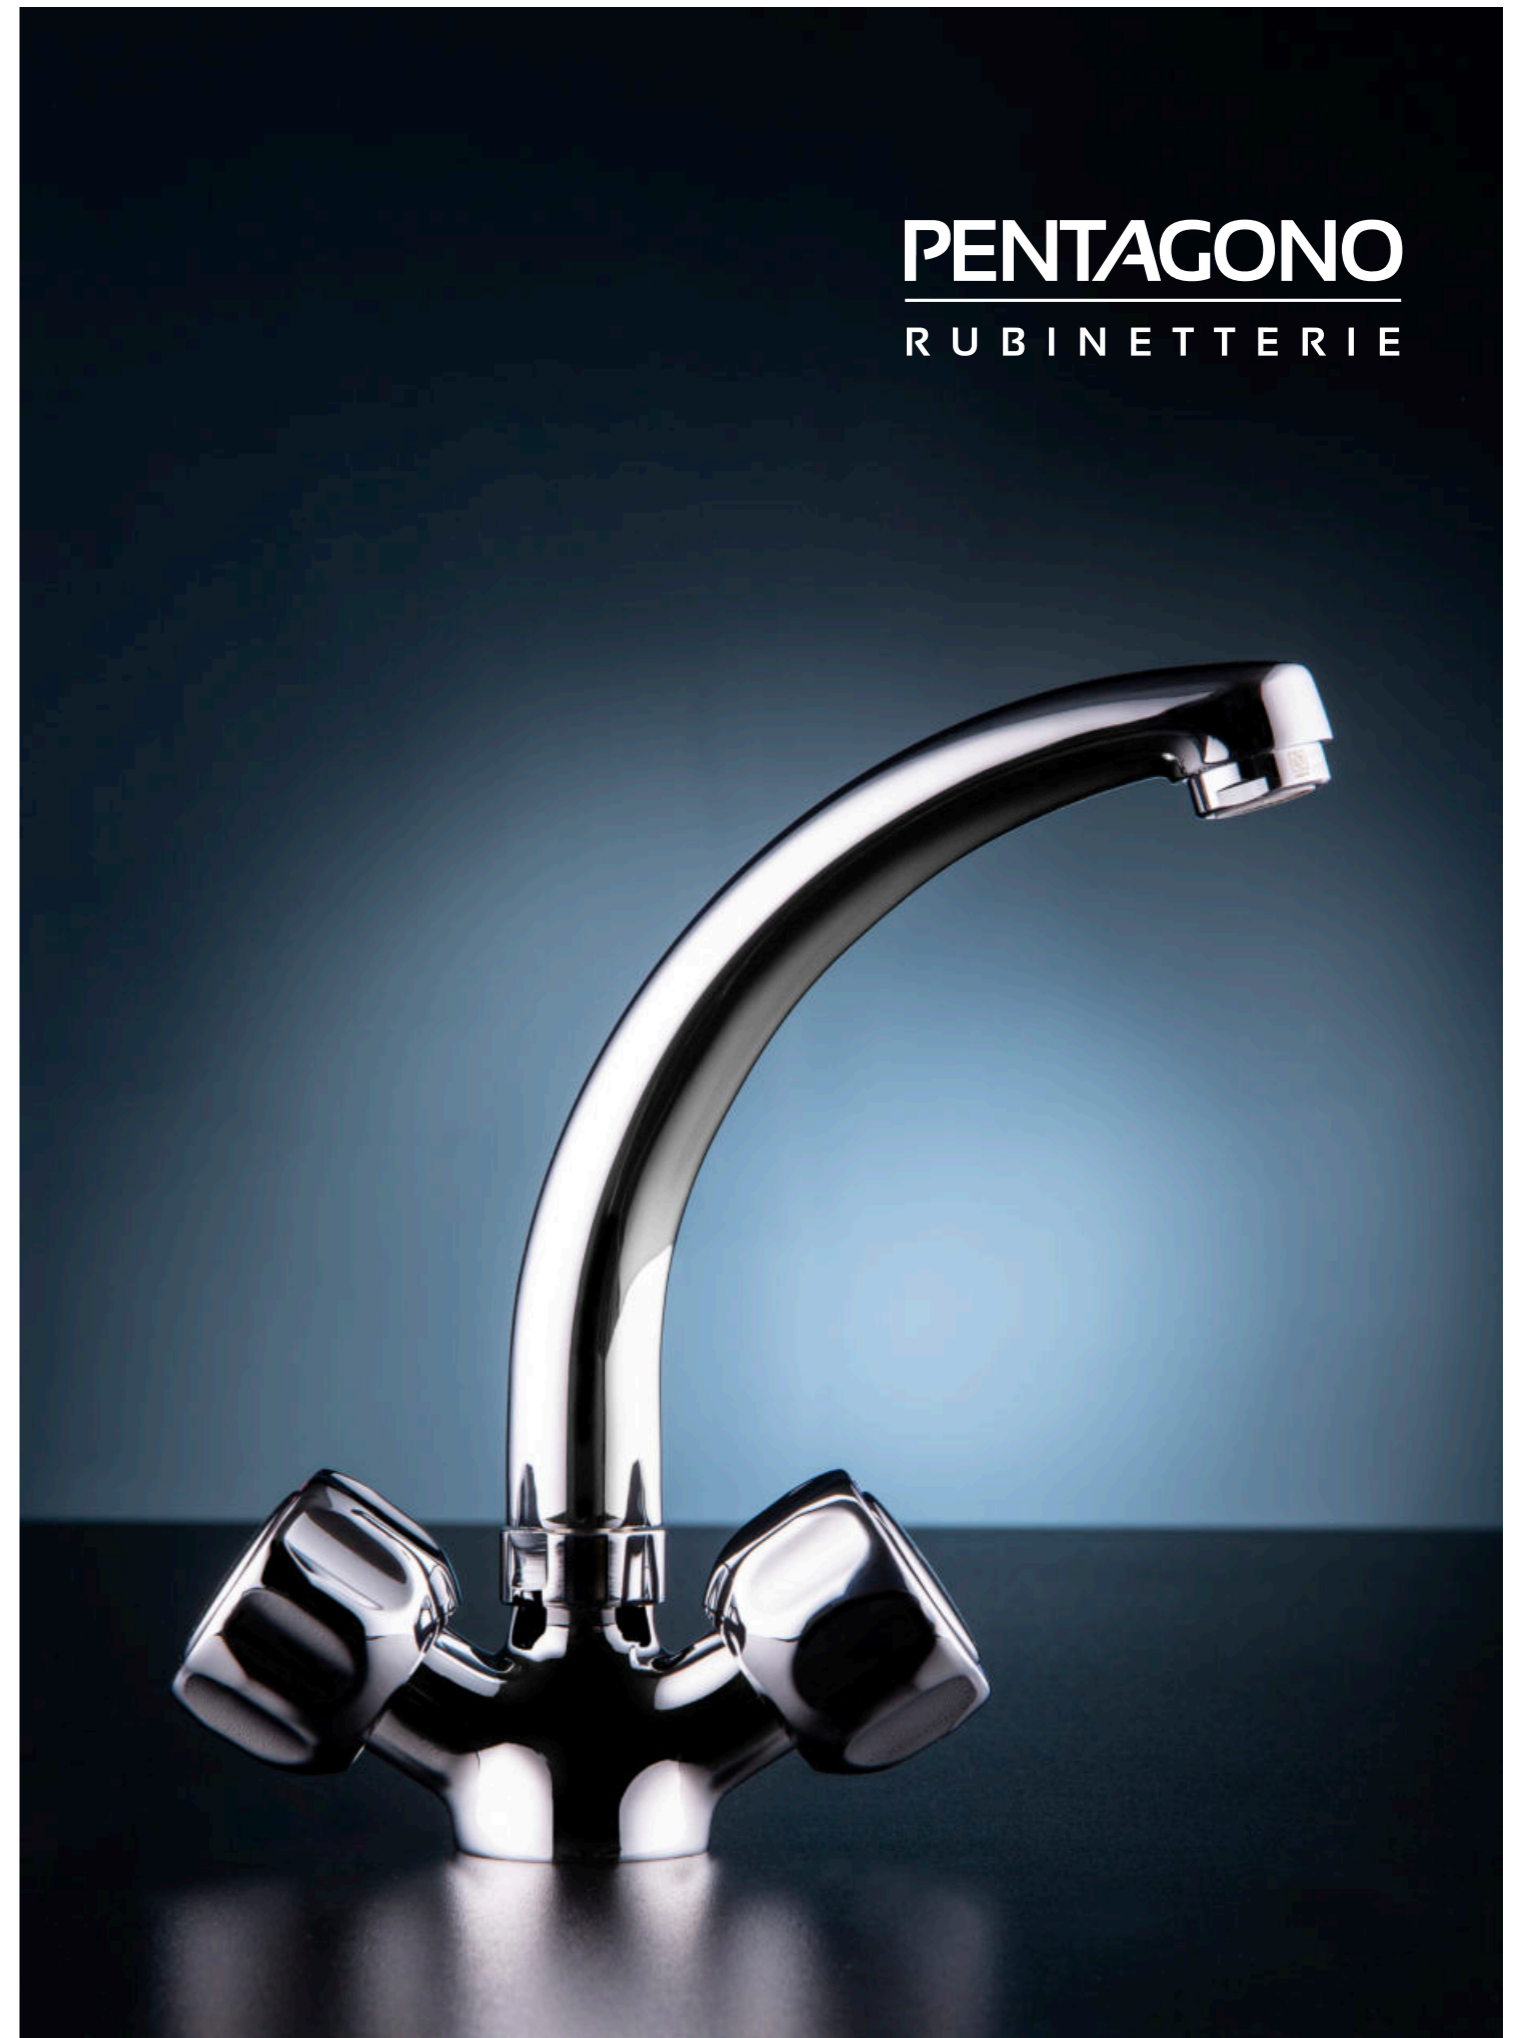

QUADRA SERIES

Bagno | Classic

Linea classica e tradizionale nel rispetto della qualità. Il rubinetto per definizione, proposto in varie soluzioni per esaltarne la versatilità. Serie con vitone 1/2" bagno d'olio.

Classic and traditional range in the respect of the quality. The faucet by definition, proposed in different solutions to enhance the versatility. Serie with normal valve 1/2".

FINITURE DISPONIBILI
AVAILABLE FINISHING

CH

PENTAGONO
RUBINETTERIE