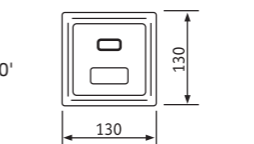

Art. E120

PRESSIONE DI LAVORO: 0.1 - 0.6 MPA
DIAMETRO DI ENTRATA: G1/2
AZIONAMENTO: ELETTROVALVOLA
INTEGRATIVA RAGGIO D'AZIONE DI
RICONOSCIMENTO:
30 - 60 CM, REGOLABILE
ALIMENTAZIONE ELETTRICA: DC 4.5V
TRE BATTERIE ALCALINE "AAA" DA
1.5V DURATA DELLE BATTERIE:
PIÙ DI UN ANNO

WORKING PRESSURE: 0,1 - 0,6 MPA
INPUT: Ø G 1/2
CONTROL VALVE: SOLENOID VALVE
RECOGNITION RANGE: 30 - 60 CM
ADJUSTABLE
ELECTRICAL CONNECTION: DC 4.5 V
WITH 3 1,5 V ALKALINE BATTERIES TYPE AAA
BATTERIES LIFE: MORE THAN ONE YEAR
INSTALLATION: WALL MOUNTED