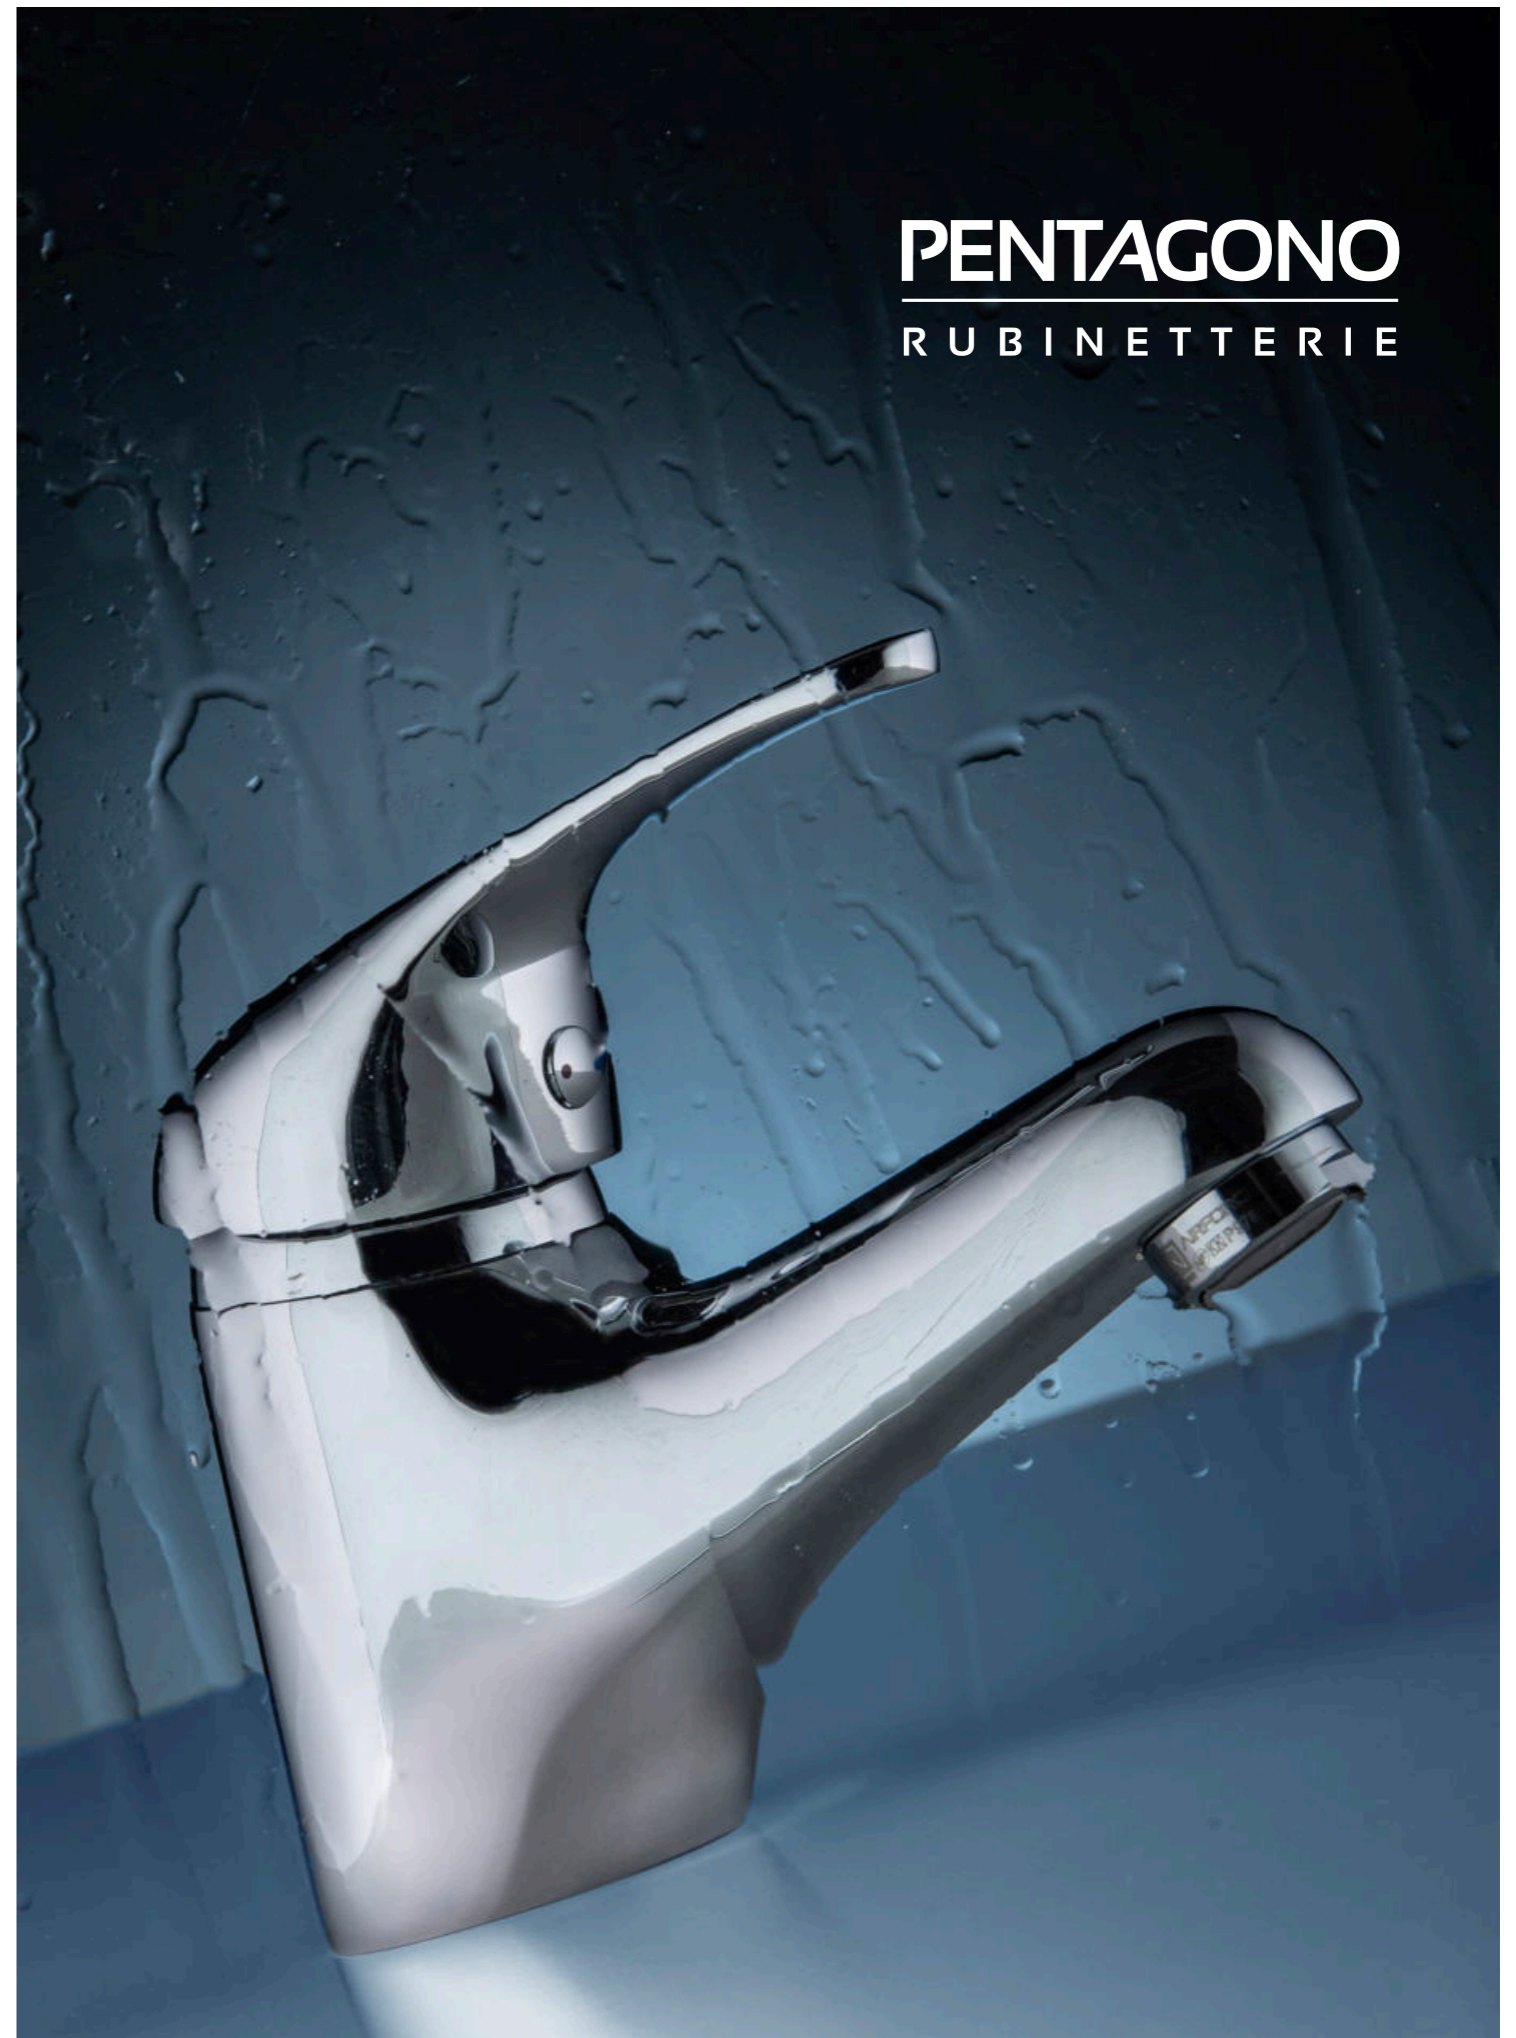

SFERA SERIES

Bagno | Contract

Forme semplici e pulite per un giusto rapporto prezzo-qualità. Il rubinetto che piace a tutti. Serie con cartuccia da 40 mm.

Simple and cleaned forms for a correct relationship price-quality. The tap that everyone likes. Serie with cartridge 40 mm.

FINITURE DISPONIBILI
AVAILABLE FINISHING

CH

PENTAGONO
RUBINETTERIE