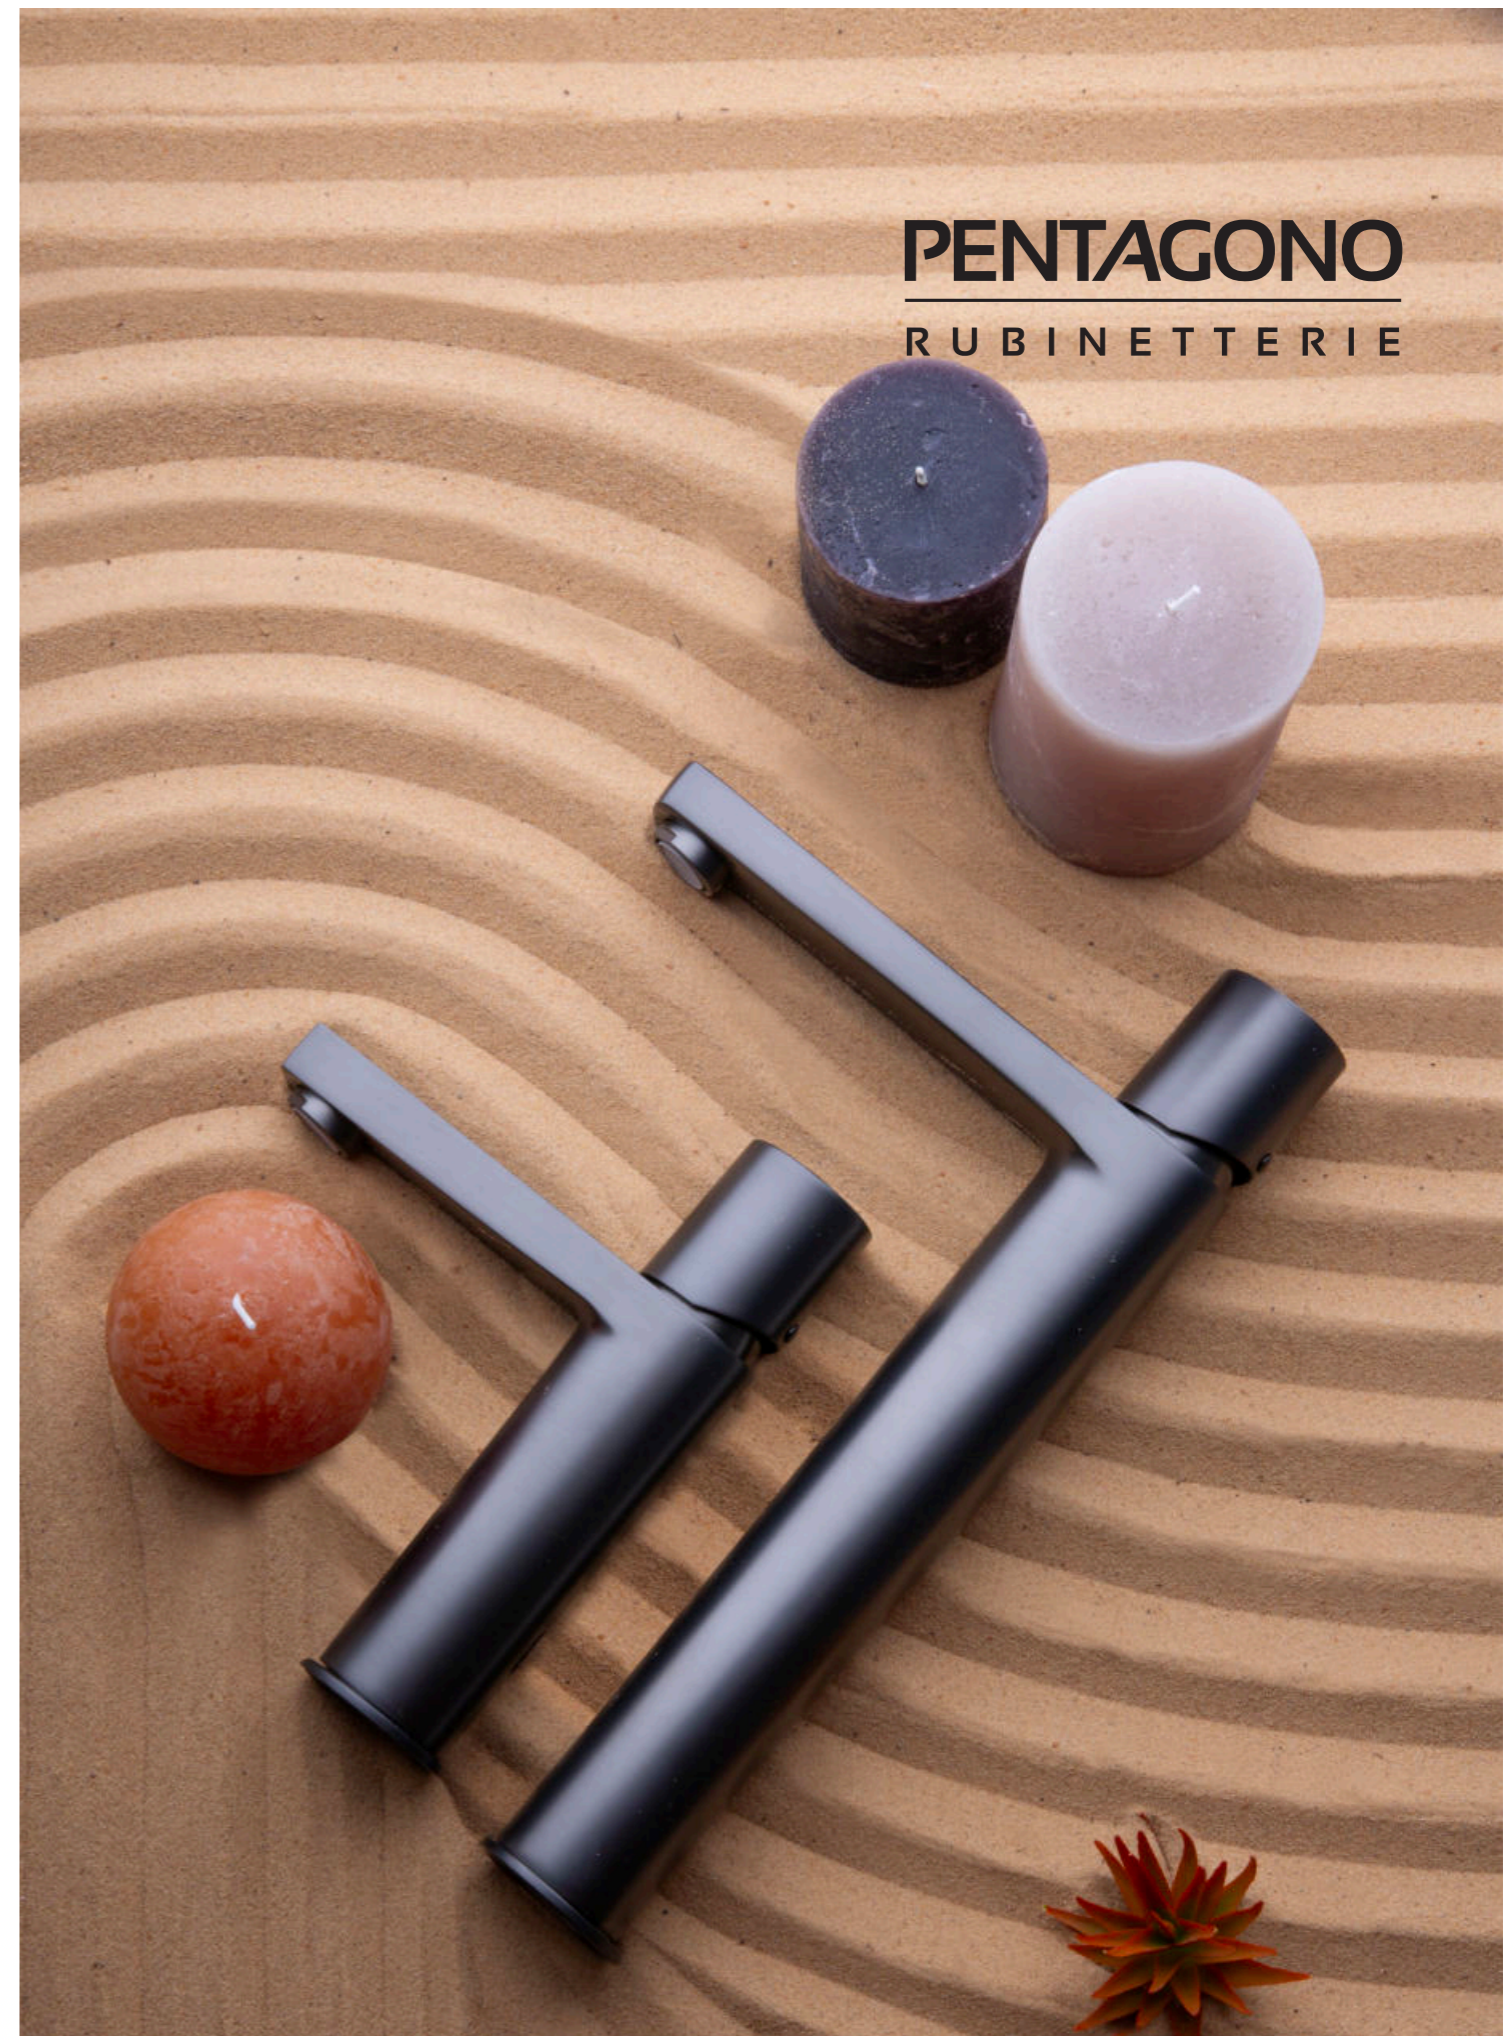

CHIRO SERIES

Bagno | Design

Tonda, delicata, morbida ed essenziale nelle forme, ma dallo spirito determinato e volitivo. Design fresco e moderno per uno stile minimalista. Linea disponibile anche con leve colorate e finiture di pregio per adattarla alle più svariate esigenze d'arredo. Sempre al passo..... Serie con cartuccia da 35 mm.

Round, delicate, soft and essential in its forms, but with a determined and strong-willed spirit. Fresh and modern design for a minimalist style. Line also available with colored levers and fine finishes in order to adapt to the most varied furnishing requirements. Always in step..... Serie with cartridge 35 mm.

FINITURE DISPONIBILI AVAILABLE FINISHING

PENTAGONO
RUBINETTERIE