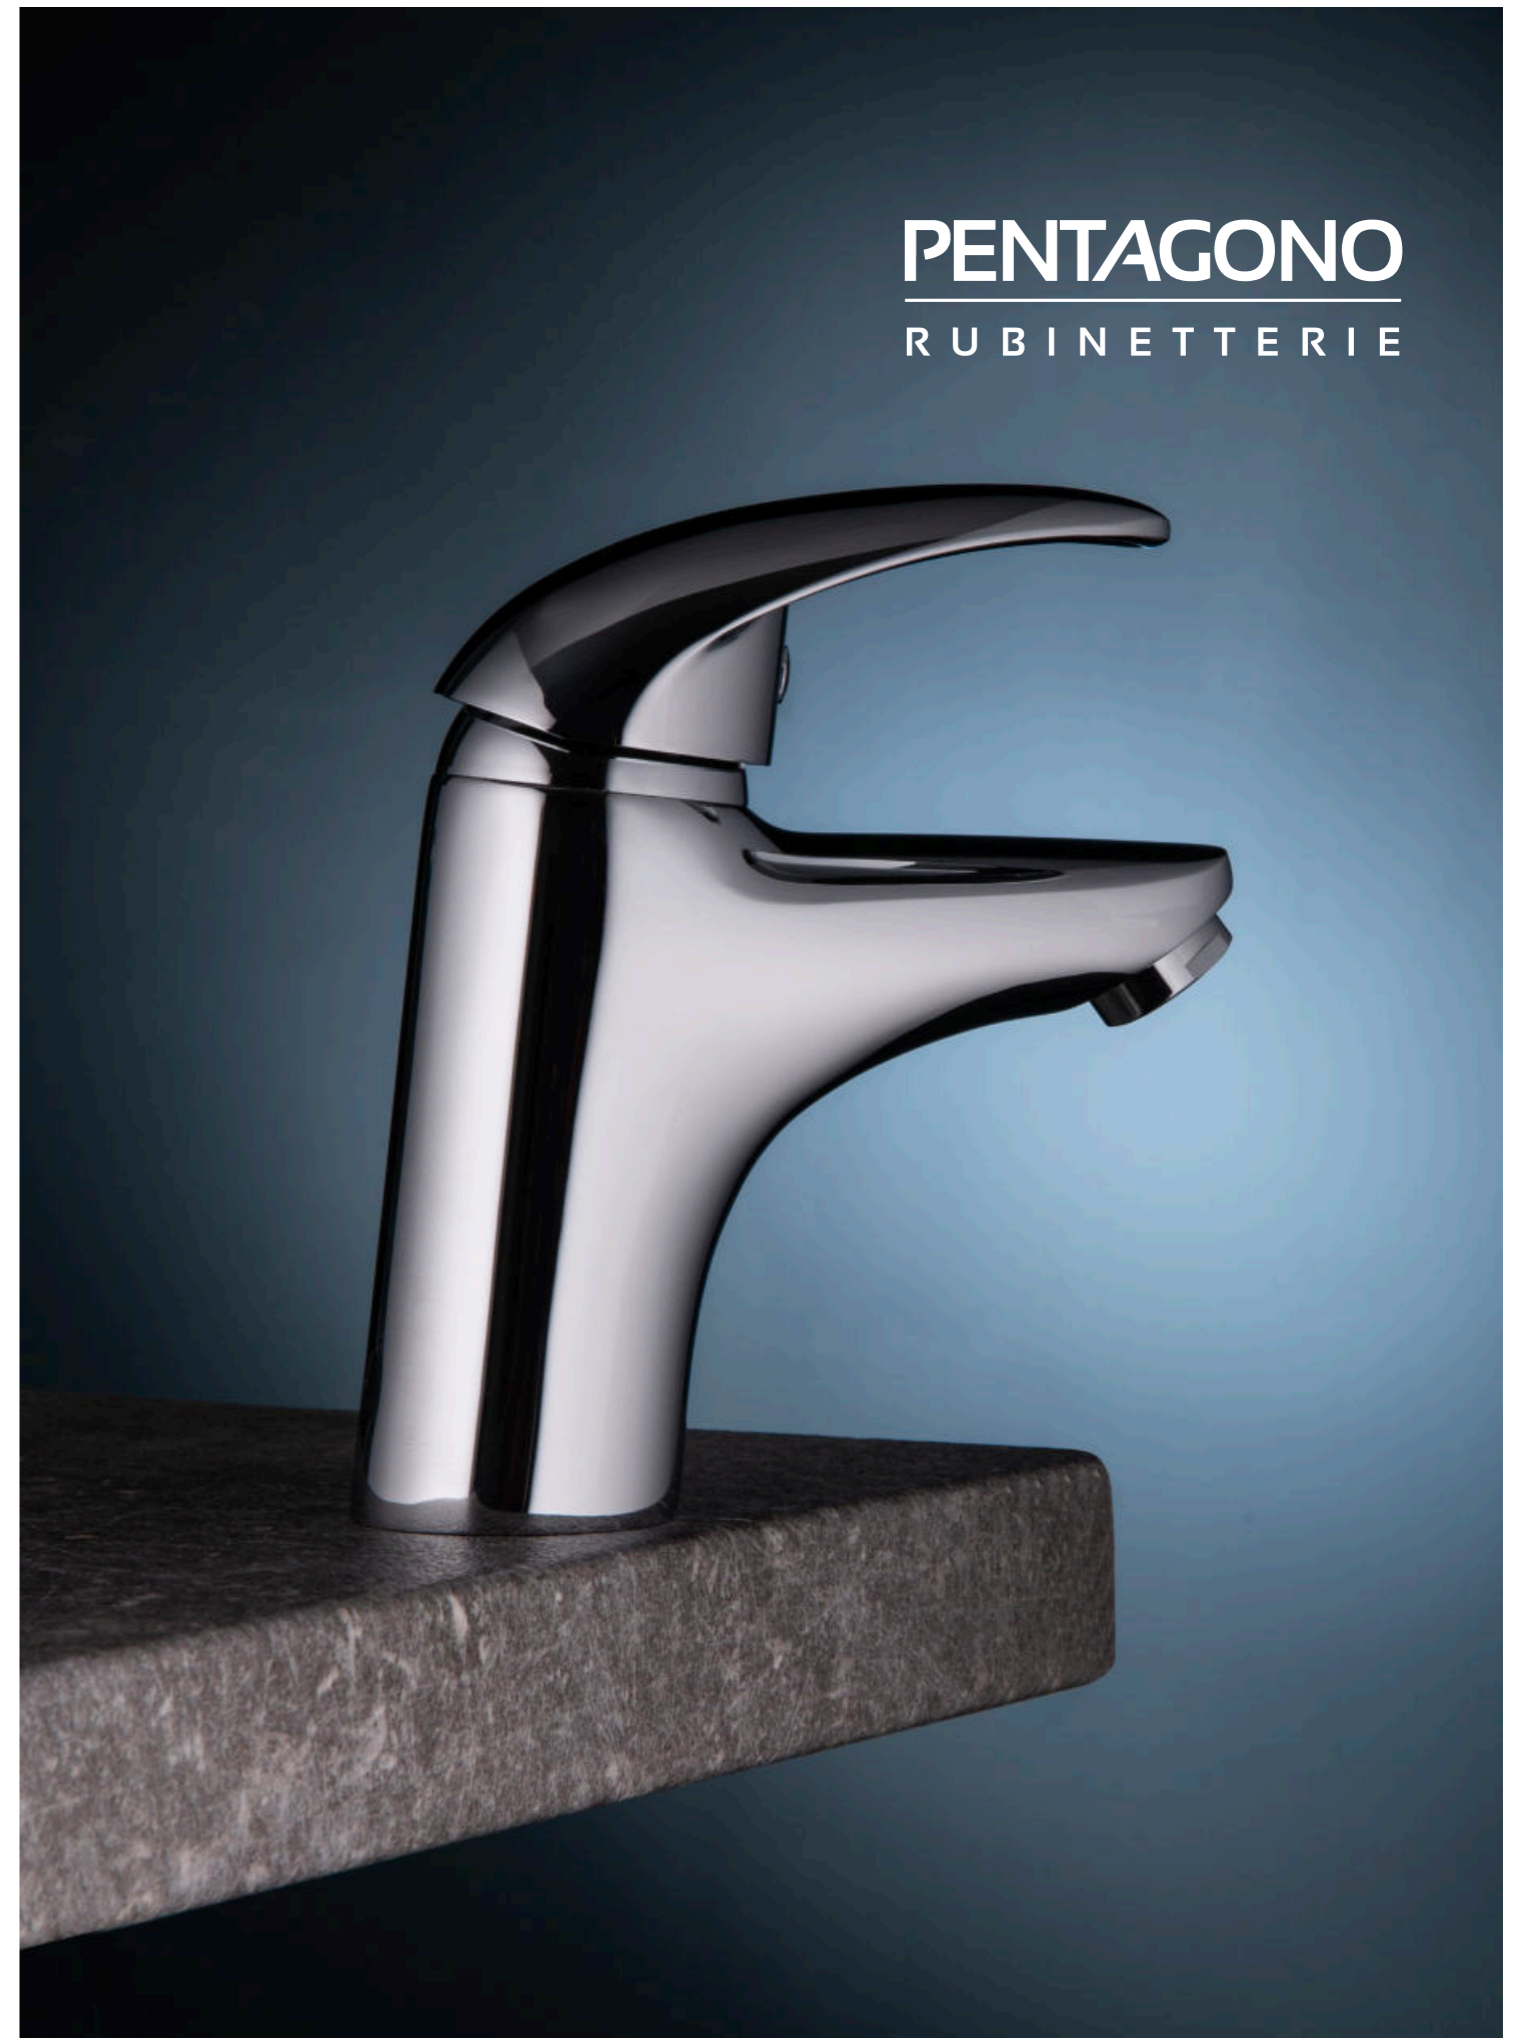

ARCO SERIES

Bagno | Contract

Grande personalità per una linea sempre attuale.
Solida e versatile. Serie con cartuccia da 40 mm.

Great personality for a range always up-to-date.
Strong and versatile. Serie with cartridge 40 mm.

FINITURE DISPONIBILI
AVAILABLE FINISHING

CH

PENTAGONO
RUBINETTERIE