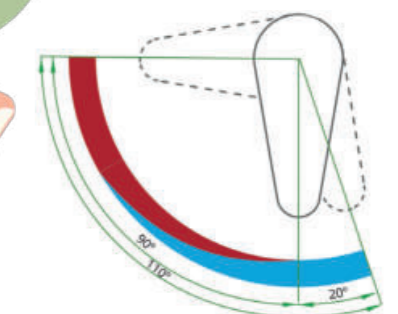

CARTUCCIA TIPO "COLD"
CARTRIDGE "COLD" MODEL

RISPARMIO ENERGETICO GRAZIE AL DESIGN INTERNO DELLA CARTUCCIA, FLUSSO DI SOLA ACQUA FREDDA ANCHE NELLA POSIZIONE CENTRALE.

ENERGY SAVING FEATURE THANKS TO THE INTERNAL DESIGN OF THE CARTRIDGE, FLOWING COLD WATER WHEN THE LEVER IS CENTERED.