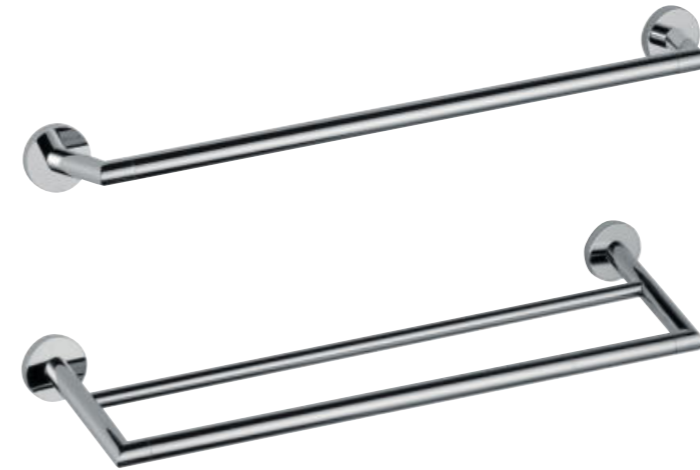

PORTASALVIETTE IN OTTONE CROMATO
C. P. BRASS TOWEL HOLDER

MZ140 **MZ150**
CM 60 CM 40

MZ155
PORTASALVIETTE DOPPIO
IN OTTONE CROMATO CM 60
C. P. BRASS DOUBLE
TOWEL HOLDER CM 60