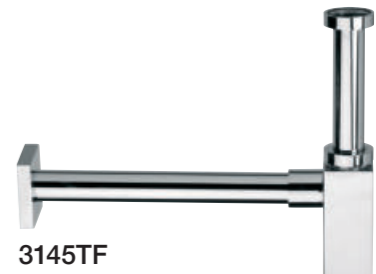

3145TF
SIFONE "LATO" IN OTTONE,
CANOTTO CM 30 1"1/4
C.P. BRASS "LATO" TRAP
30 CM OUTLET TUBE 1"1/4