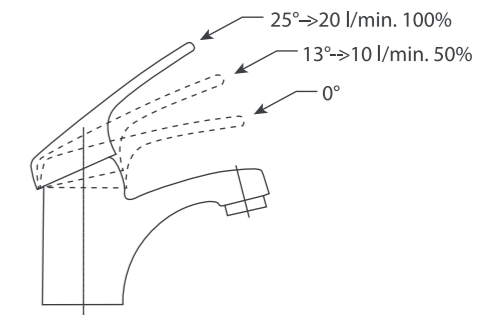

PENTAGONO
RUBINETTERIE

OTTIMIZZAZIONE DEL FLUSSO DELL'ACQUA GRAZIE AD UNO STOP INTERMEDIO AL 60% DELLA CORSA TOTALE CHE FORNISCE UN RISPARMIO D'ACQUA FINO AL 50%

WATER FLOW OPTIMIZATION THANKS TO A MID-WAY STOP AT 60% OF THE LEVEL STROKE THAT PROVIDES UP TO 50% WATER SAVING.

Ogni rubinetto "Pentagono" può essere fornito con Tecnologia Acqua e/o Tecnologia Cold a richiesta.

Each "Pentagono" Tap can be supplied with Water Technology and/or Cold Technology on request.