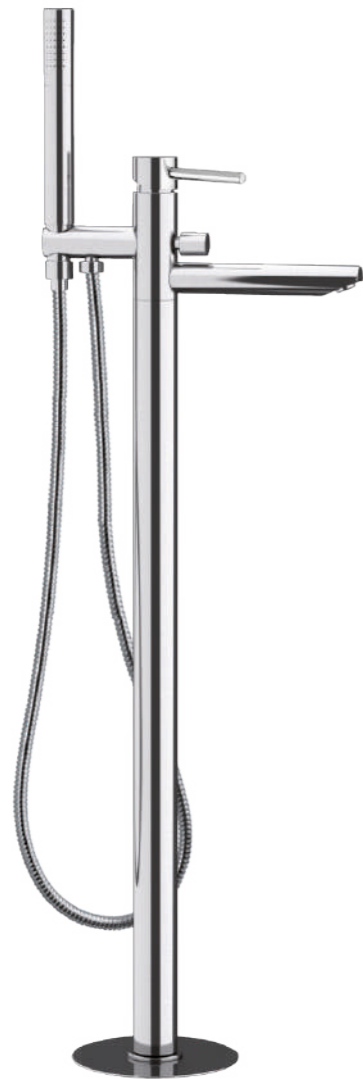

**106S1001CH1A**  
MISCELATORE INCASSO  
DOCCIA CON DEVIATORE  
"PUSH" **COMPLETO**  
CONCEALED SHOWER  
MIXER WITH "PUSH"  
DIVERTER **COMPLETE**

**106CO1001MOS**  
**SOLO CORPO DA INCASSO**  
CONCEALED BODY ONLY

**106EX1001A**  
**SOLO PARTI ESTERNE**  
EXPOSED PARTS ONLY

**106S1001CH1C**  
MISCELATORE INCASSO  
DOCCIA CON DEVIATORE  
CERAMICO **COMPLETO**  
CONCEALED SHOWER  
MIXER WITH CERAMIC  
DIVERTER **COMPLETE**

**104CO1001MOS**  
**SOLO CORPO DA INCASSO**  
CONCEALED BODY ONLY

**106EX1001**  
**SOLO PARTI ESTERNE**  
EXPOSED PARTS ONLY

MISCELATORE INCASSO DOCCIA  
CON DEVIATORE  
CONCEALED SHOWER MIXER  
WITH DIVERTER

**106S1201CH1C**  
2 VIE  
2 WAYS

**106S1301CH1C**  
3 VIE  
3 WAYS

**6210MIN**  
BOCCA A PARETE CM 18  
WALL SPOUT CM 18

**106S2800CH1C**  
MISCELATORE VASCA  
A PAVIMENTO  
**COMPLETO** H.85 CM  
SINGLE LEVER BATH MIXER  
FLOOR MOUNTING  
COMPLETE H. 85 CM