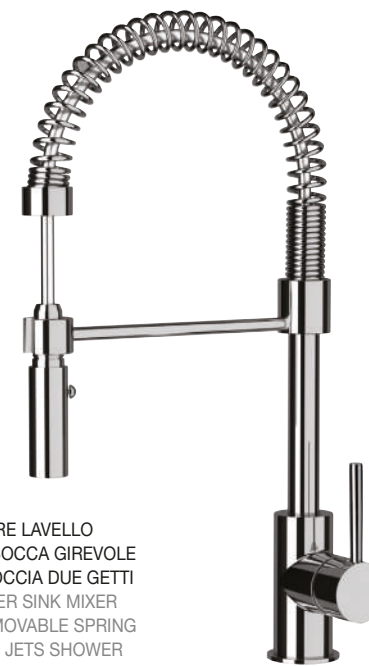

FINITURE DISPONIBILI PER LA SERIE LIVING AVAILABLE FINISHES FOR THE LIVING SERIES

K5500

MISCELATORE LAVELLO H. 510
MM CANNA GIREVOLE E DOCCIA
ESTRAIBILE DUE GETTI
SINGLE LEVER SINK MIXER
H. 510 MM WITH SWIVEL SPOUT
AND PULL-OUT TWO JETS
SHOWER

K5510

MISCELATORE LAVELLO
H. 420 MM CON BOCCA
GIREVOLE A MOLLA E DOCCIA
MONOGETTO
SINGLE LEVER SINK MIXER
H. 420 MM HIGH MOVABLE
SPRING SPOUT AND ONE JET
SHOWER

116DE6012CH1C

MISCELATORE LAVELLO
H. 405 MM CON DOCCIA
ESTRAIBILE DUE GETTI
SINGLE LEVER SINK MIXER
H. 405 MM WITH PULL-OUT
TWO JETS SHOWER

K5525

MISCELATORE LAVELLO
MINIMALISTA H. 435 MM
CANNA ALTA
SINGLE LEVER SINK MIXER
H. 435 MM HIGH SWIVEL
SPOUT

K5540

MISCELATORE LAVELLO
H. 480 MM BOCCA GIREVOLE
A MOLLA DOCCIA DUE GETTI
SINGLE LEVER SINK MIXER
H. 480 MM MOVABLE SPRING
SPOUT TWO JETS SHOWER

K5545

MISCELATORE LAVELLO
H. 510 MM BOCCA GIREVOLE
A MOLLA DOCCIA DUE GETTI
SINGLE LEVER SINK MIXER
H. 510 MM MOVABLE SPRING
SPOUT TWO JETS SHOWER

112AB6000CH1B
MISCELATORE LAVELLO
CORPO GIREVOLE
SINGLE LEVER SINK MIXER
WITH SWIVEL BODY