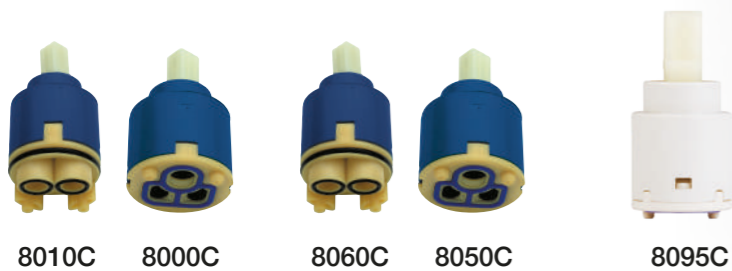

COLD TECHNOLOGY = ENERGY SAVING thanks to the internal design of the cartridge

The lever is in cold position by default to avoid unintentional ignition of the boiler and unnecessary consumption of methane gas. A system that guarantees significant savings as well as greater respect for the environment.

8010 C
CARTUCCIA CERAMICA Ø 35 MM
CON DISTRIBUTORE TIPO "COLD"
CERAMIC CARTRIDGE Ø 35 MM
"COLD" MODEL

8060 C
CARTUCCIA CERAMICA Ø 40 MM
CON DISTRIBUTORE TIPO "COLD"
CERAMIC CARTRIDGE Ø 40 MM
"COLD" MODEL

8095C
CARTUCCIA CERAMICA Ø 25 MM
TIPO "COLD"
CERAMIC CARTRIDGE Ø 25 MM
"COLD" MODEL

8000 C
CARTUCCIA CERAMICA Ø 35 MM
TIPO "COLD"
CERAMIC CARTRIDGE Ø 35 MM
"COLD" MODEL

8050 C
CARTUCCIA CERAMICA Ø 40 MM
TIPO "COLD"
CERAMIC CARTRIDGE Ø 40 MM
"COLD" MODEL

8000CM
CARTUCCIA CERAMICA Ø 35 MM
TIPO "COLD MIRROR"
PER LAVELLO CUCINA
CERAMIC CARTRIDGE Ø 35 MM
"COLD MIRROR" MODEL
FOR KITCHEN MIXER