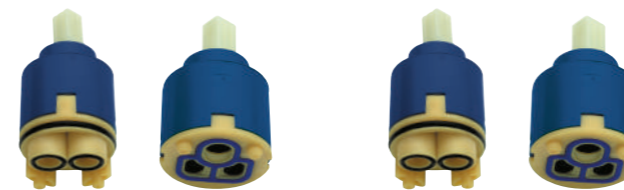

CARTUCCE | CARTRIDGES ECO SYSTEM "DUE"

8000 SW
CARTUCCIA CERAMICA Ø 35 MM.
NORMALE ECO SYSTEM
NORMAL CERAMIC CARTRIDGE
Ø 35 MM ECO SYSTEM,
2 OPENING STEPS

8010 SW
CARTUCCIA CERAMICA Ø 35 MM
CON DIFFUSORE ECO SYSTEM
CERAMIC CARTRIDGE Ø 35 MM
ECO SYSTEM, 2 OPENING STEPS

8050 SW
CARTUCCIA CERAMICA Ø 40 MM
NORMALE ECO SYSTEM
NORMAL CERAMIC CARTRIDGE
Ø 40 MM ECO SYSTEM,
2 OPENING STEPS

8060 SW
CARTUCCIA CERAMICA Ø 40 MM
CON DIFFUSORE ECO SYSTEM
CERAMIC CARTRIDGE Ø 40 MM
ECO SYSTEM, 2 OPENING STEPS