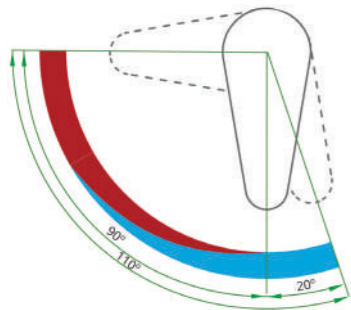

ART/ITEM	DESCRIZIONE/DESCRIPTION
REG/WT4	RACCORDO MF 1/2 CON REGOLATORE DI FLUSSO PORTATA 4 L/MIN CONNECTION MF 1/2 WITH FLOW REGULATOR AND FLOW RATE 4 LPM
REG/WT5	RACCORDO MF 1/2 CON REGOLATORE DI FLUSSO PORTATA 5 L/MIN CONNECTION MF 1/2 WITH FLOW REGULATOR AND FLOW RATE 5 LPM
REG/WT6	RACCORDO MF 1/2 CON REGOLATORE DI FLUSSO PORTATA 6 L/MIN CONNECTION MF 1/2 WITH FLOW REGULATOR AND FLOW RATE 6 LPM
REG/WT7	RACCORDO MF 1/2 CON REGOLATORE DI FLUSSO PORTATA 7 L/MIN CONNECTION MF 1/2 WITH FLOW REGULATOR AND FLOW RATE 7 LPM
REG/WT8	RACCORDO MF 1/2 CON REGOLATORE DI FLUSSO PORTATA 8 L/MIN CONNECTION MF 1/2 WITH FLOW REGULATOR AND FLOW RATE 8 LPM
REG/WT9	RACCORDO MF 1/2 CON REGOLATORE DI FLUSSO PORTATA 9 L/MIN CONNECTION MF 1/2 WITH FLOW REGULATOR AND FLOW RATE 9 LPM

CARTUCCE | CARTRIDGES ECO SYSTEM "DUE"

8000 SW
CARTUCCIA CERAMICA Ø 35 MM.
NORMALE ECO SYSTEM
NORMAL CERAMIC CARTRIDGE
Ø 35 MM ECO SYSTEM,
2 OPENING STEPS

8010 SW
CARTUCCIA CERAMICA Ø 35 MM
CON DIFFUSORE ECO SYSTEM
CERAMIC CARTRIDGE Ø 35 MM
ECO SYSTEM, 2 OPENING STEPS

8050 SW
CARTUCCIA CERAMICA Ø 40 MM
NORMALE ECO SYSTEM
NORMAL CERAMIC CARTRIDGE
Ø 40 MM ECO SYSTEM,
2 OPENING STEPS

8060 SW
CARTUCCIA CERAMICA Ø 40 MM
CON DIFFUSORE ECO SYSTEM
CERAMIC CARTRIDGE Ø 40 MM
ECO SYSTEM, 2 OPENING STEPS

OTTIMIZZAZIONE DEL FLUSSO DELL'ACQUA GRAZIE AD UNO STOP INTERMEDIO AL 60% DELLA CORSA TOTALE CHE FORNISCE UN RISPARMIO D'ACQUA FINO AL 50%
WATER FLOW OPTIMIZATION THANKS TO A MID-WAY STOP AT 60% OF THE LEVEL STROKE THAT PROVIDES UP TO 50% WATER SAVING.