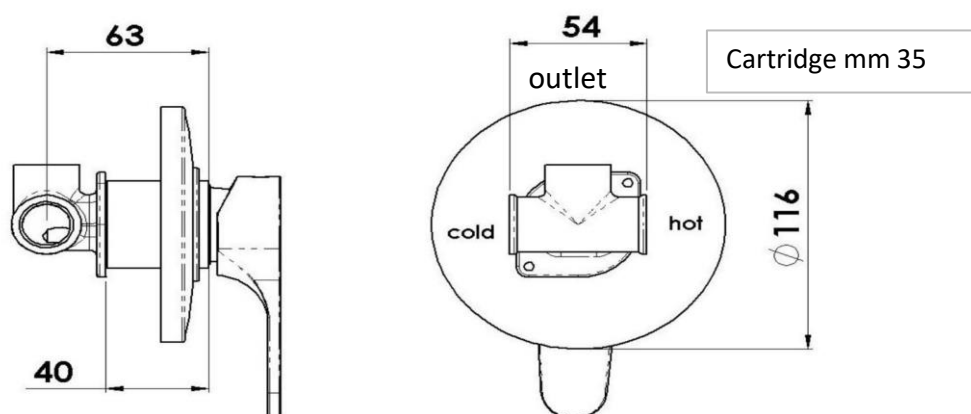

Serie Artefatto.2 Art. 112AB1000QCH1C

MATERIALI / MATERIALS

OTTONE CROMATO / CHROME PLATED BRASS

CROMATURA / CHROME PLATING

UNI EN 248

Pentagono rubinetterie srl

Via Luigi Galvani 8 25064 Gussago BS - Italy - info@pentagonosrl.it - www.pentagonosrl.it