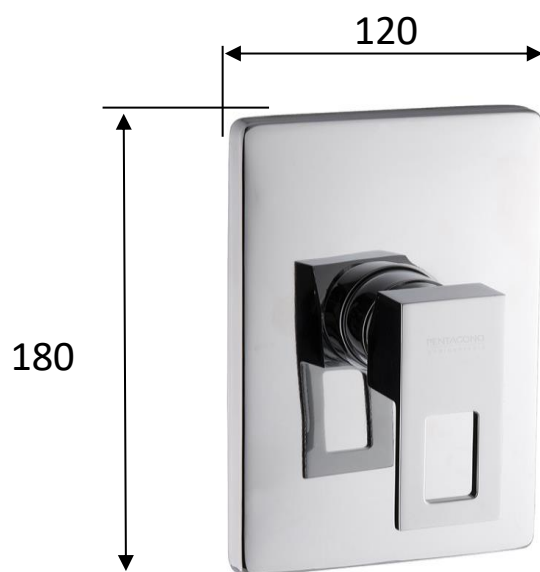

Serie Artefatto.2 Art. 112AB1000QCH1C

MATERIALI / MATERIALS

OTTONE CROMATO / CHROME PLATED BRASS

CROMATURA / CHROME PLATING

UNI EN 248

Pentagono rubinetterie srl

Via Luigi Galvani 8 25064 Gussago BS - Italy - info@pentagonosrl.it - www.pentagonosrl.it