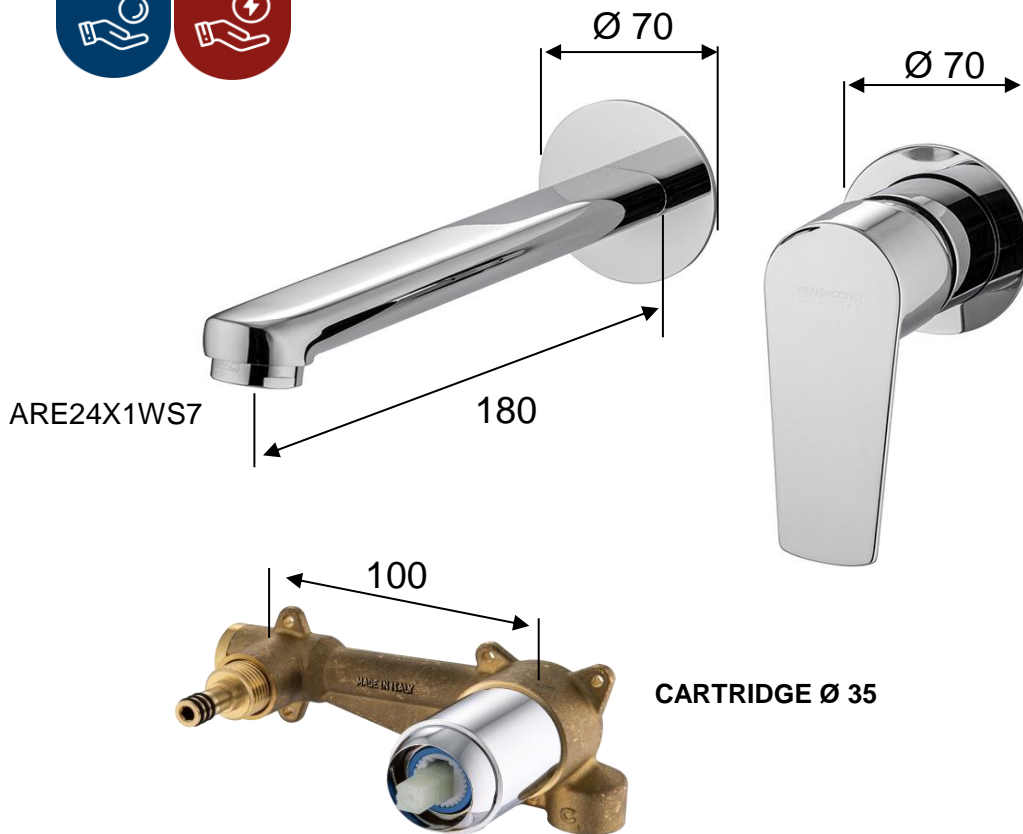

Serie **Artha Eco** Art. 119ME3008CH1C

CARTUCCIA COLD D. 35 MM/CERAMIC CARTRIDGE COLD MODEL D. 35

AREATORE M24X1 PORTATA 7 L/MIN / AERATOR M24X1 FLOW RATE 7 LPM

7 l / Min.

MATERIALI / MATERIALS

OTTONE CROMATO / CHROME PLATED BRASS