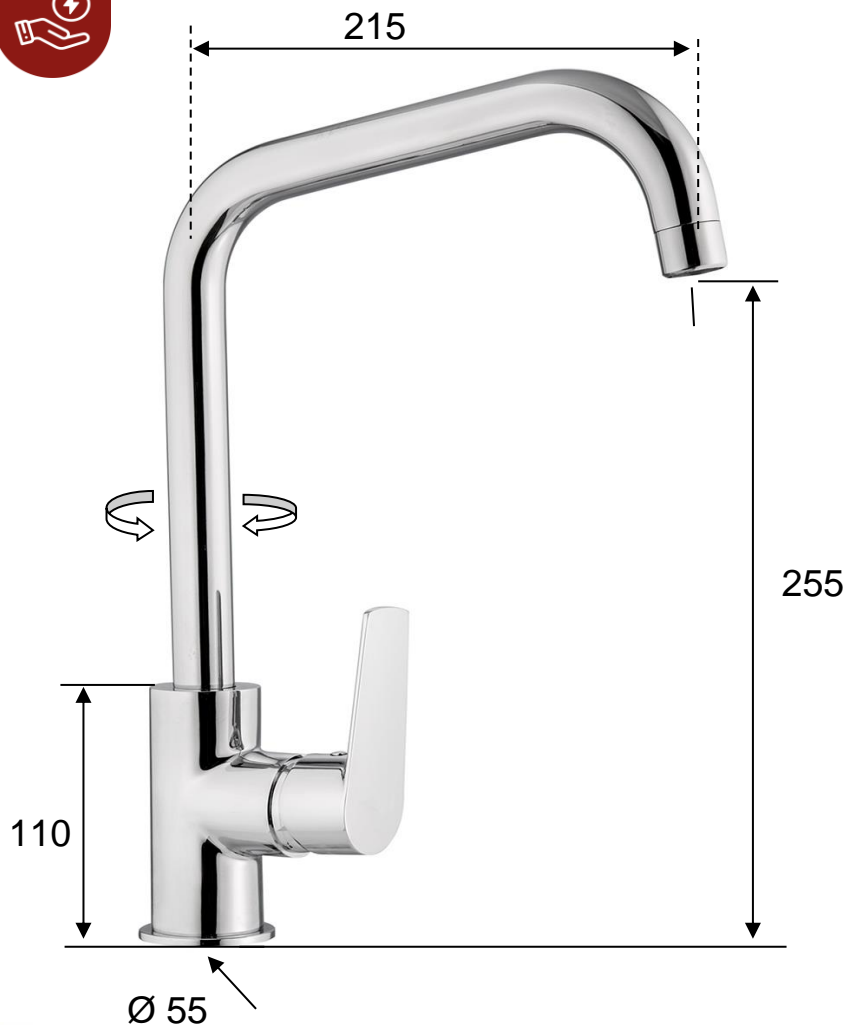

Serie **Artha Eco** Art. 119ME6705CH1B

CARTUCCIA COLD MIRROR Ø 35 MM/CERAMIC CARTRIDGE COLD MIRROR MODEL Ø 35

AREATORE M22X1 PORTATA 7 L/MIN / AERATOR M22X1 FLOW RATE 7 LPM

7 L/Min.

MATERIALI / MATERIALS

OTTONE CROMATO / CHROME PLATED BRASS

CROMATURA / CHROME PLATING

UNI EN 248

Pentagono rubinetterie srl