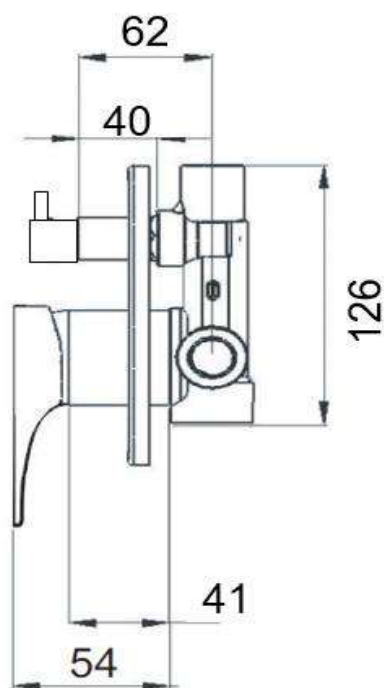

Cartridge mm 35

ENTRATA
ACQUA FREDDA
COLD WATER
INLET
G1/2

USCITA DOCCIA
SHOWER OUTLET
G1/2

USCITA VASCA
BATH OUTLET
G3/4

ENTRATA
ACQUA CALDA
HOT WATER
INLET
G1/2

MATERIALI / MATERIALS

OTTONE CROMATO / CHROME PLATED BRASS