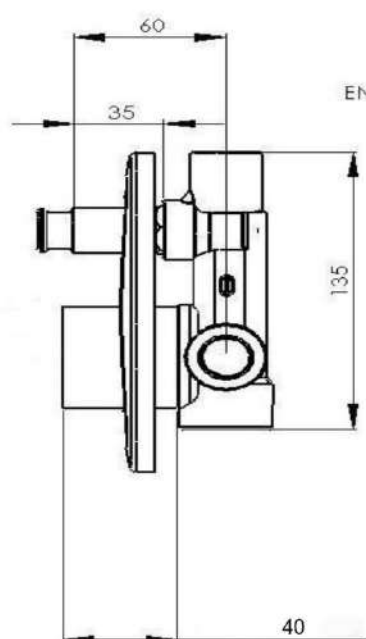

Cartridge mm 35

ENTRATA ACQUA FREDDA
COLD WATER INLET
G 1/2

USCITA DOCCIA
SHOWER OUTLET
G 1/2

USCITA VASCA
BATH OUTLET
G 3/4

ENTRATA ACQUA CALDA
HOT WATER INLET
G 1/2

MATERIALI / MATERIALS

OTTONE CROMATO / CHROME PLATED BRASS

CROMATURA / CHROME PLATING

UNI EN 248

Pentagono rubinetterie srl