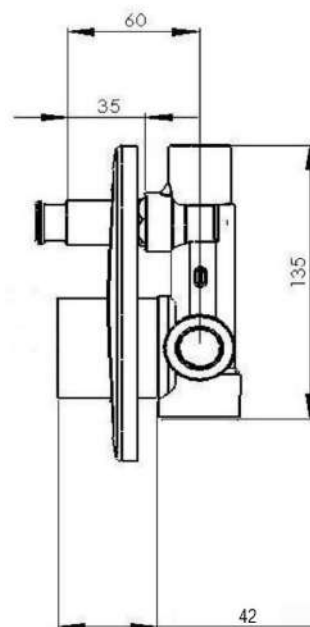

ENTRATA ACQUA FREDDA  
COLD WATER INLET  
G 1/2

USCITA DOCCIA  
SHOWER OUTLET  
G 1/2

ENTRATA ACQUA CALDA  
HOT WATER INLET  
G 1/2

USCITA VASCA  
BATH OUTLET  
G 3/4

**MATERIALI / MATERIALS**

OTTONE CROMATO / CHROME PLATED BRASS

**CROMATURA / CHROME PLATING**

UNI EN 248

**Pentagono rubinetterie srl**