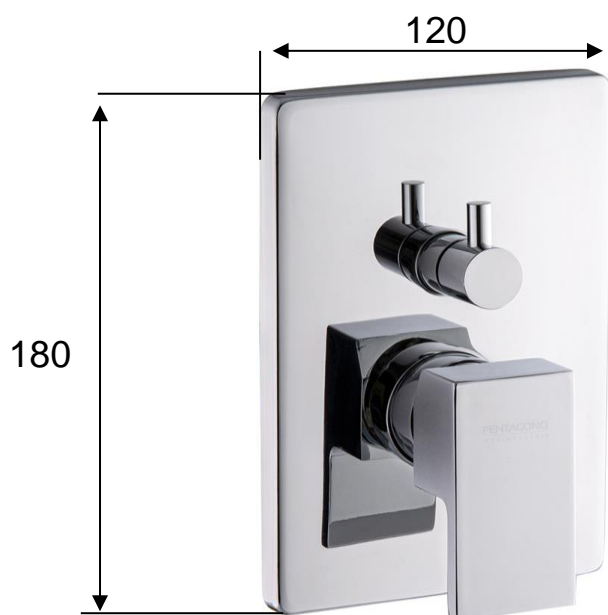

Serie Riflesso.2 Art. 112LE1001QCH1C

MATERIALI / MATERIALS

OTTONE CROMATO / CHROME PLATED BRASS

CROMATURA / CHROME PLATING

UNI EN 248

Pentagono rubinetterie srl

Via Luigi Galvani 8 25064 Gussago BS - Italy - info@pentagonosrl.it - www.pentagonosrl.it