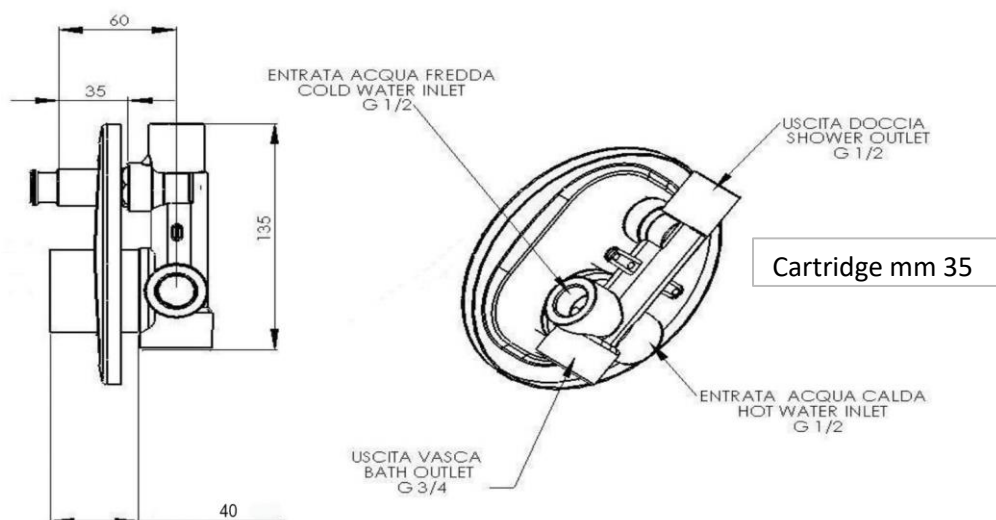

Serie Riflesso.2 Art. 112LE1001QCH1C

MATERIALI / MATERIALS

OTTONE CROMATO / CHROME PLATED BRASS

CROMATURA / CHROME PLATING

UNI EN 248

Pentagono rubinetterie srl

Via Luigi Galvani 8 25064 Gussago BS - Italy - info@pentagonosrl.it - www.pentagonosrl.it