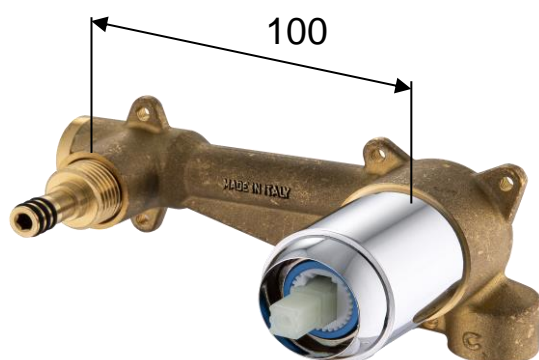

ARE22X1MIN

CARTRIDGE Ø 35

MATERIALI / MATERIALS

OTTONE CROMATO / CHROME PLATED BRASS

CROMATURA / CHROME PLATING

UNI EN 248

Pentagono rubinetterie srl