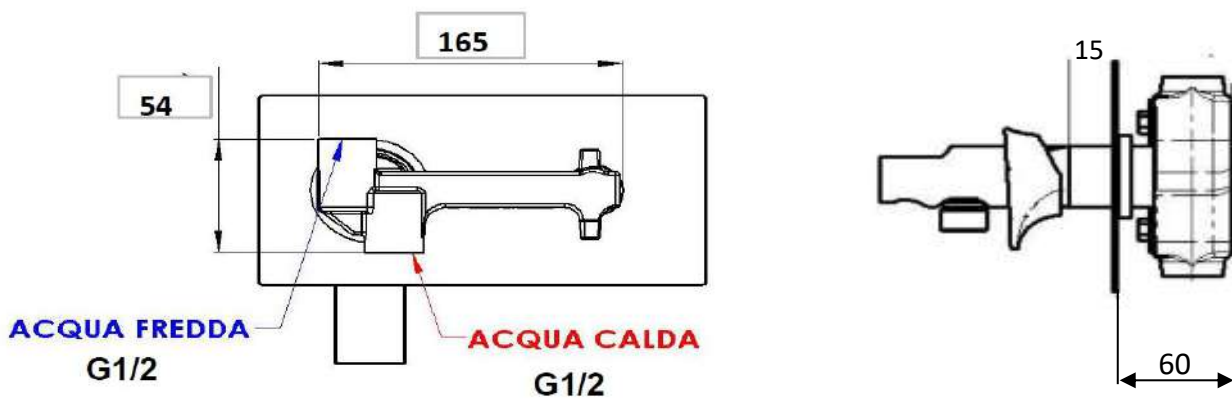

↗  
Flessibile / Flexible 120 cm

**MATERIALI / MATERIALS**

OTTONE CROMATO / CHROME PLATED BRASS

**CROMATURA / CHROME PLATING**

UNI EN 248

**Pentagono rubinetterie srl**

Via Luigi Galvani 8 25064 Gussago BS - Italy - info@pentagonosrl.it - www.pentagonosrl.it