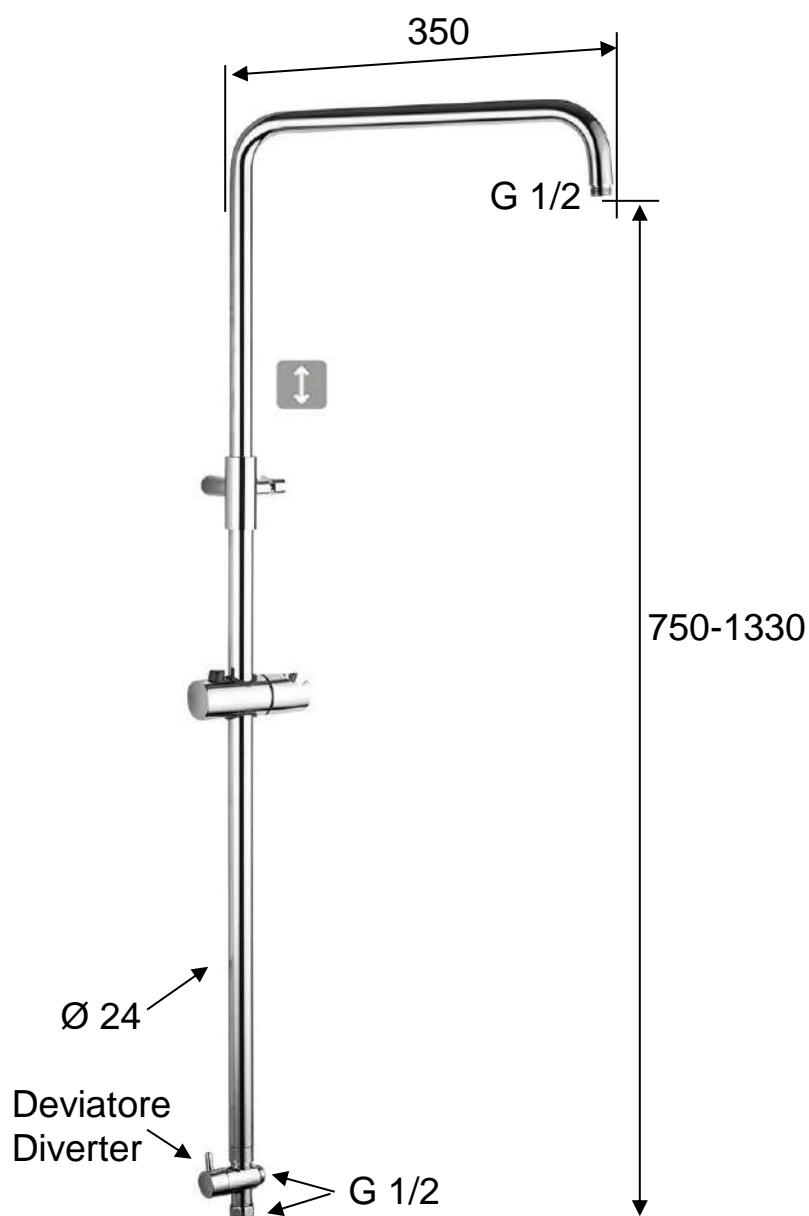

Colonna Doccia | Shower Columns
Art. 2580TD

MATERIALI / MATERIALS

OTTONE CROMATO / CHROME PLATED BRASS

CROMATURA / CHROME PLATING

UNI EN 248

Pentagono rubinetterie srl