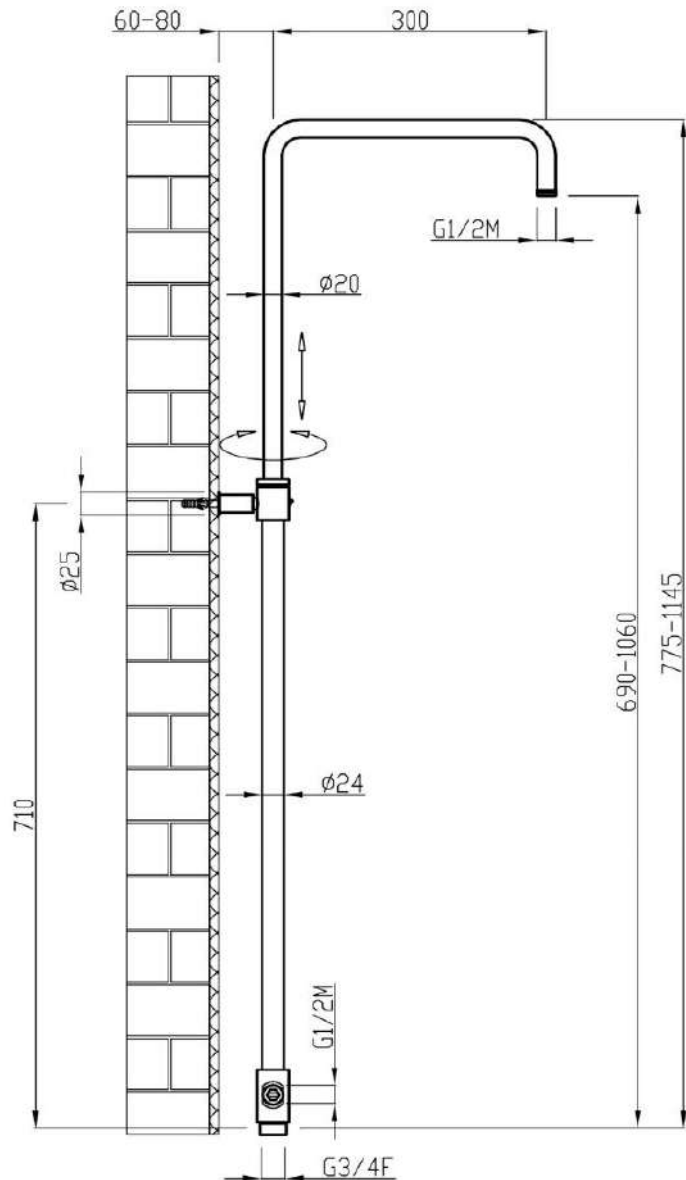

Colonne Doccia | Shower Columns
Art. 2581TD

MATERIALI / MATERIALS

OTTONE CROMATO / CHROME PLATED BRASS

CROMATURA / CHROME PLATING

UNI EN 248

Pentagono rubinetterie srl