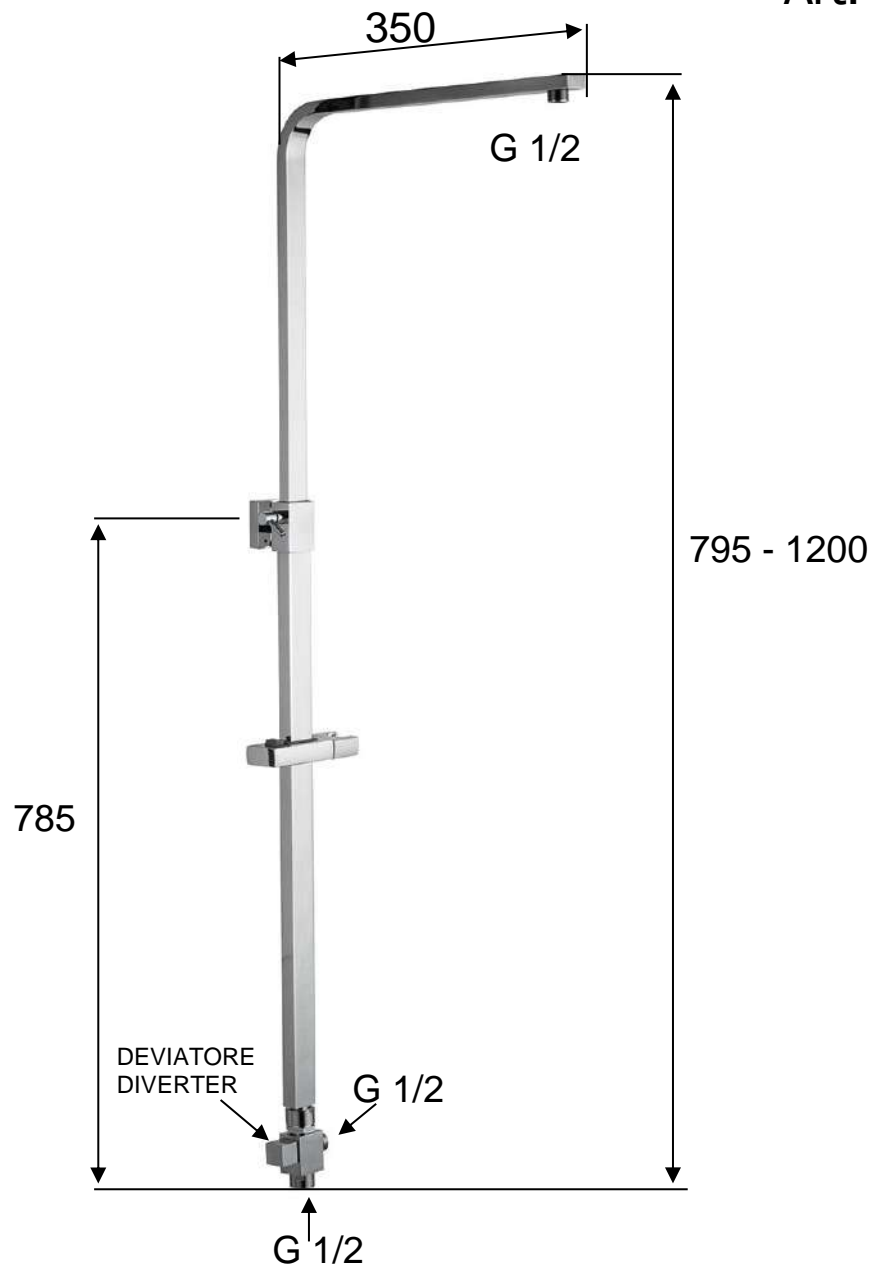

Colonna Doccia | Shower Columns
Art. 2583TD

MATERIALI / MATERIALS

OTTONE CROMATO / CHROME PLATED BRASS

CROMATURA / CHROME PLATING

UNI EN 248

Pentagono rubinetterie srl