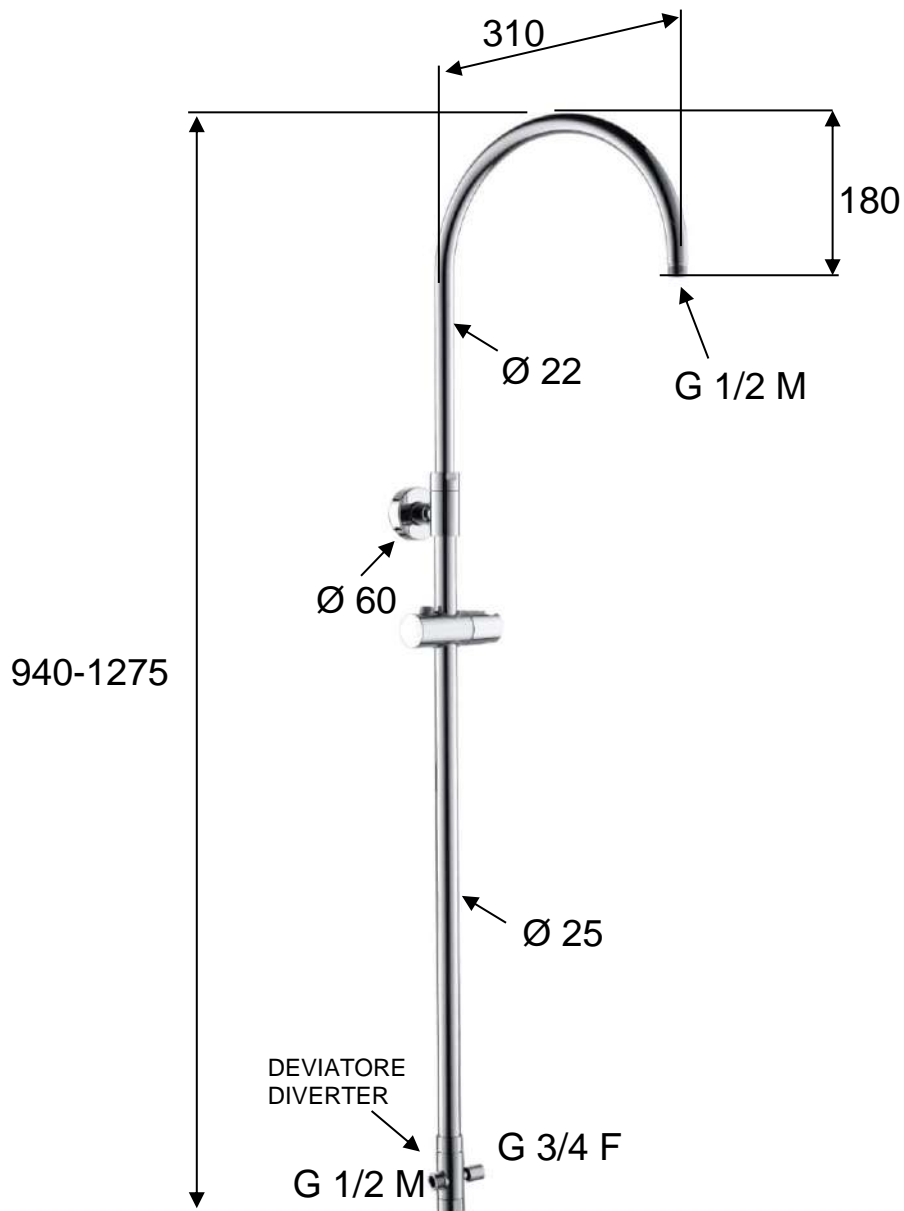

Colonne Doccia | Shower Columns
Art. 2584TD

MATERIALI / MATERIALS

OTTONE CROMATO / CHROME PLATED BRASS

CROMATURA / CHROME PLATING

UNI EN 248

Pentagono rubinetterie srl