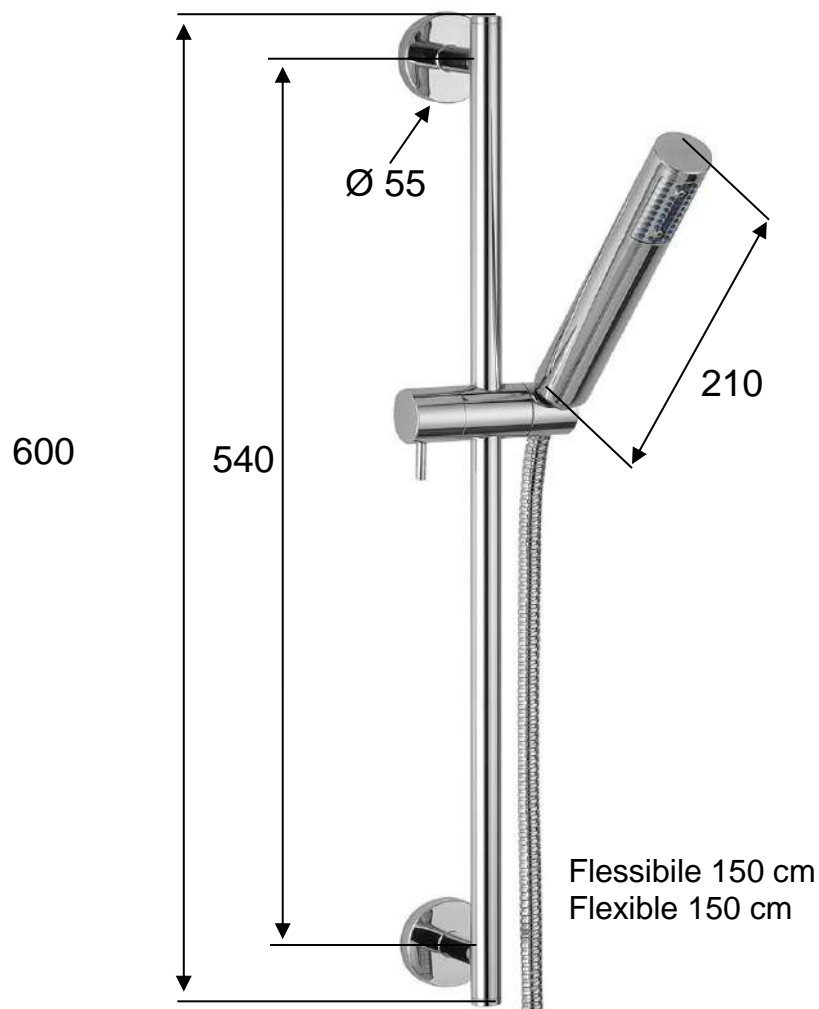

Saliscendi|Sliding Rails Art. AST4004040

**MATERIALI / MATERIALS**

OTTONE CROMATO / CHROME PLATED BRASS

**CROMATURA / CHROME PLATING**

UNI EN 248

**Pentagono rubinetterie srl**

Via Luigi Galvani 8 25064 Gussago BS - Italy - [info@pentagonosrl.it](mailto:info@pentagonosrl.it) - [www.pentagonosrl.it](http://www.pentagonosrl.it)