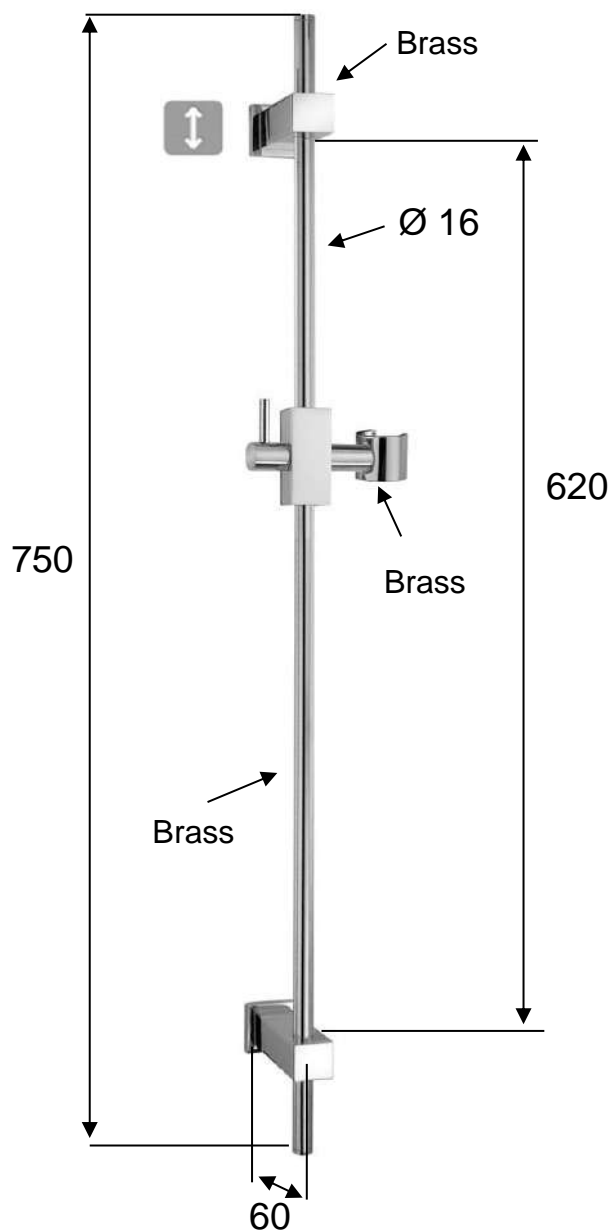

Saliscendi|Sliding Rails Art. AST600

Flessibile 150cm
Flexible 150 cm

MATERIALI / MATERIALS

OTTONE CROMATO / CHROME PLATED BRASS

CROMATURA / CHROME PLATING

UNI EN 248

Pentagono rubinetterie srl