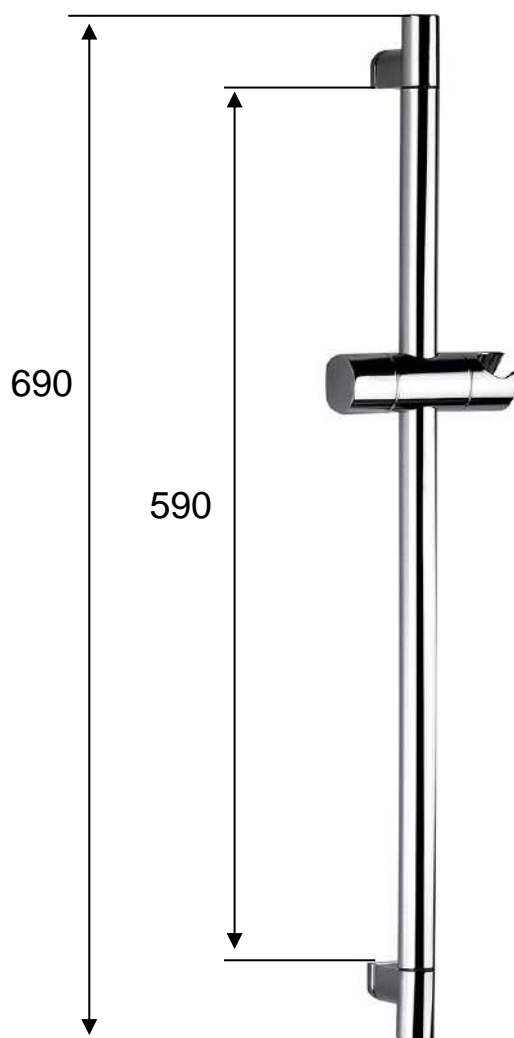

Saliscendi|Sliding Rails Art. AST800

Flessibile 150cm  
Flexible 150 cm

**MATERIALI / MATERIALS**

OTTONE CROMATO / CHROME PLATED BRASS

**CROMATURA / CHROME PLATING**

UNI EN 248

**Pentagono rubinetterie srl**