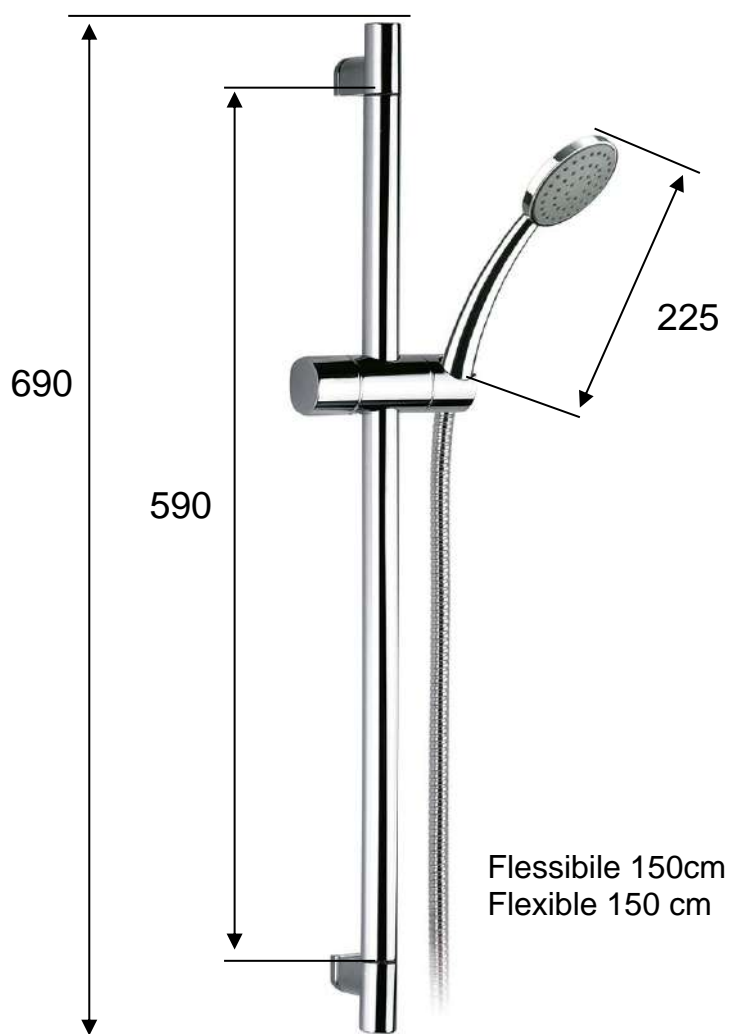

Saliscendi|Sliding Rails Art. AST8004073

MATERIALI / MATERIALS

OTTONE CROMATO / CHROME PLATED BRASS

CROMATURA / CHROME PLATING

UNI EN 248

Pentagono rubinetterie srl

Via Luigi Galvani 8 25064 Gussago BS - Italy - info@pentagonosrl.it - www.pentagonosrl.it