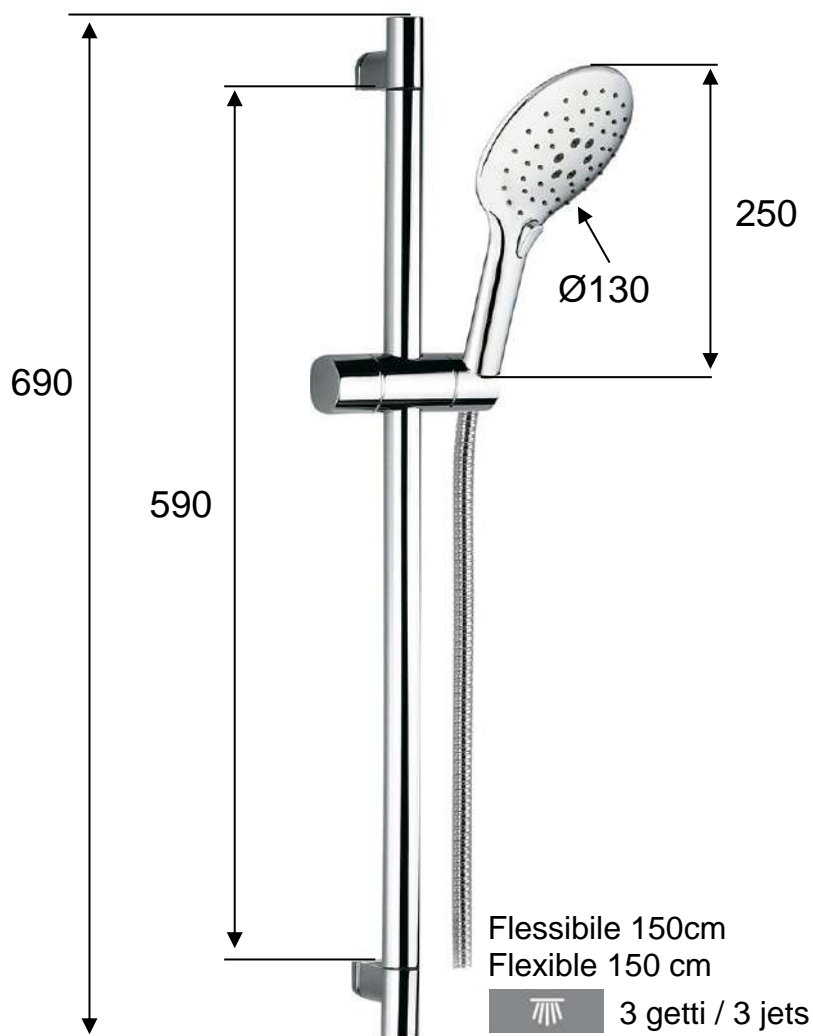

Saliscendi|Sliding Rails Art. AST8004076

MATERIALI / MATERIALS

OTTONE CROMATO / CHROME PLATED BRASS

CROMATURA / CHROME PLATING

UNI EN 248

Pentagono rubinetterie srl

Via Luigi Galvani 8 25064 Gussago BS - Italy - info@pentagonosrl.it - www.pentagonosrl.it