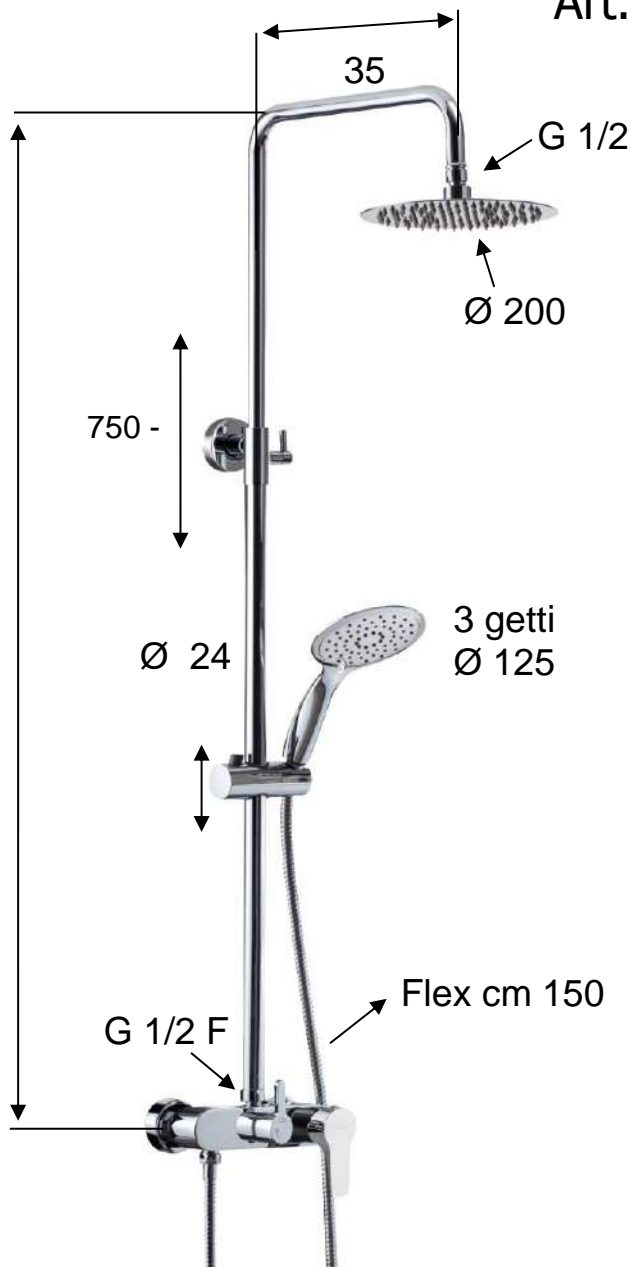

Colonne Doccia | Shower Columns
Art. CD280263624070

MATERIALI / MATERIALS

OTTONE CROMATO / CHROME PLATED BRASS

CROMATURA / CHROME PLATING

UNI EN 248

Pentagono rubinetterie srl