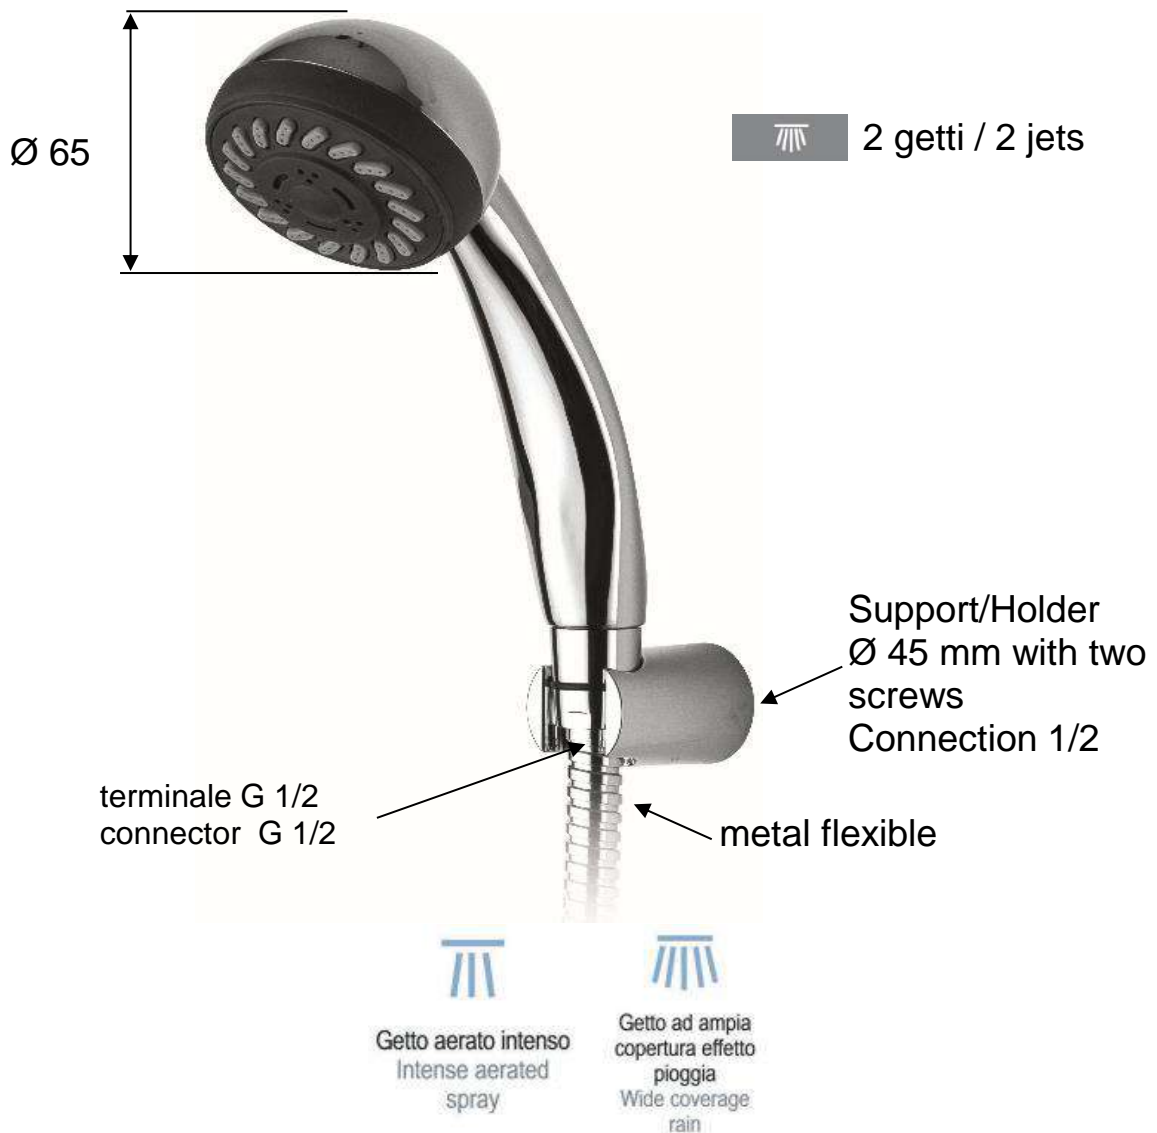

Set Doccia | Shower Set -
Art. SET24945040

MATERIALI / MATERIALS

OTTONE CROMATO / CHROME PLATED BRASS

CROMATURA / CHROME PLATING

UNI EN 248

Pentagono rubinetterie srl

Via Luigi Galvani 8 25064 Gussago BS - Italy - info@pentagonosrl.it - www.pentagonosrl.it