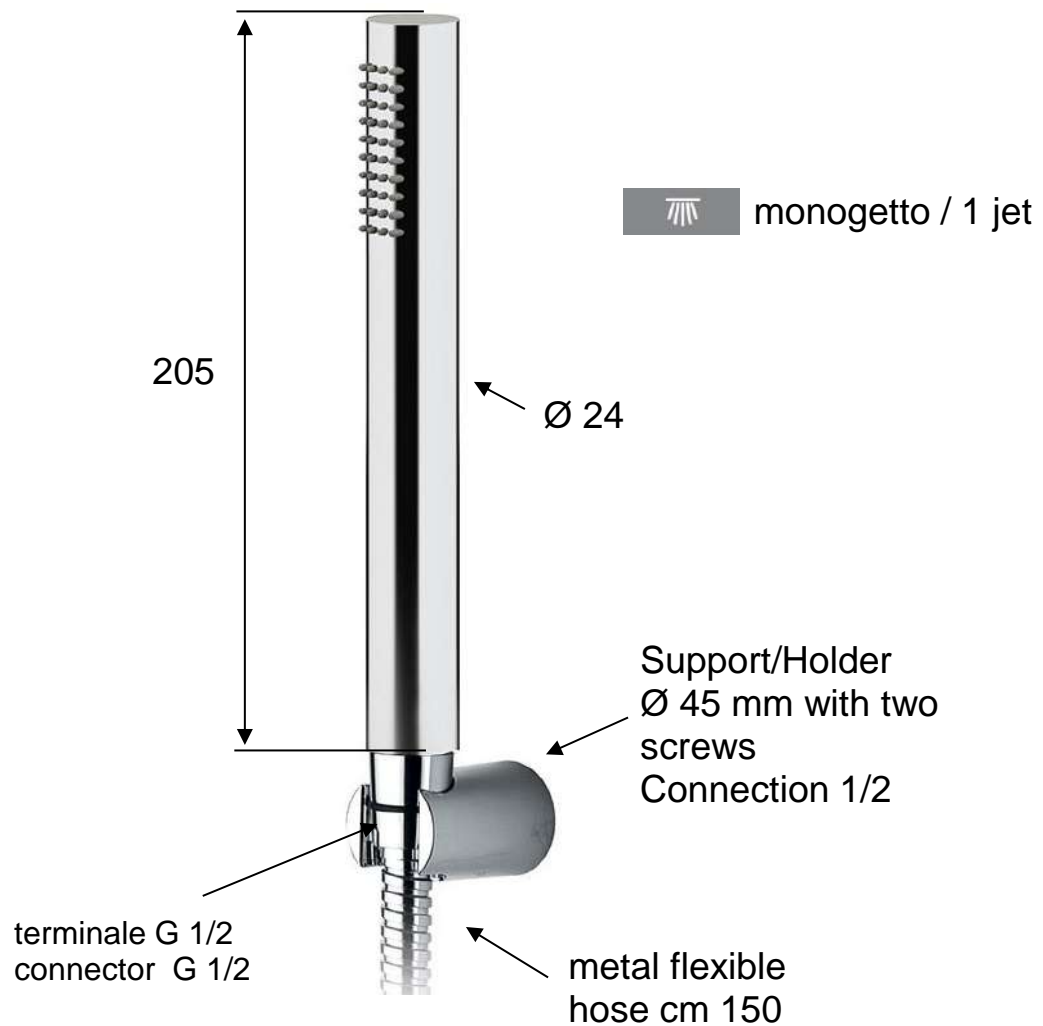

Set Doccia | Shower Set -  
Art. SET40405040

PRESSIONE / PRESSURE	1	2	3	4	5	bar
----------------------	---	---	---	---	---	-----

PORTATA / FLOW	12	14,5	16	18	20	l/min
----------------	----	------	----	----	----	-------

**MATERIALI / MATERIALS**

OTTONE CROMATO / CHROME PLATED BRASS

**CROMATURA / CHROME PLATING**

UNI EN 248

**Pentagono rubinetterie srl**

Via Luigi Galvani 8 25064 Gussago BS - Italy - [info@pentagonosrl.it](mailto:info@pentagonosrl.it) - [www.pentagonosrl.it](http://www.pentagonosrl.it)