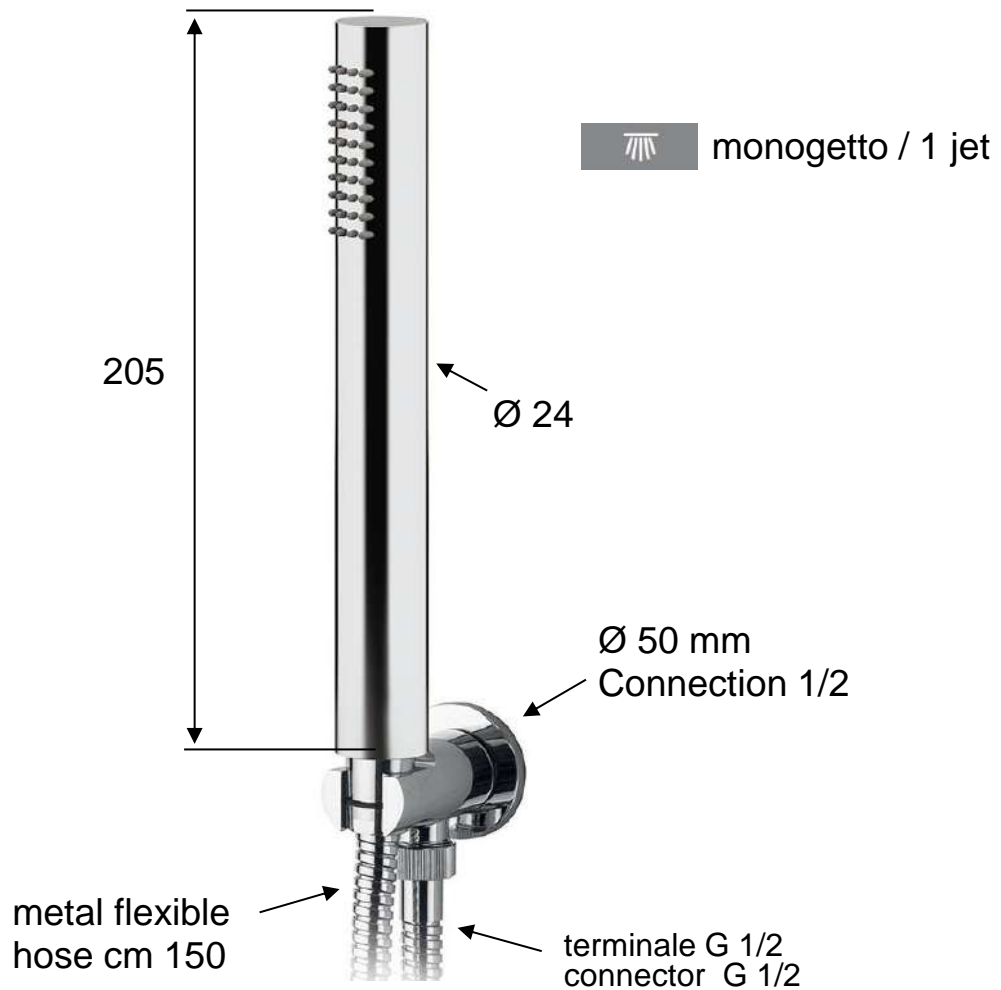

Set Doccia | Shower Set -  
Art. SET40405060

PRESSIONE / PRESSURE	1	2	3	4	5	bar
----------------------	---	---	---	---	---	-----

PORTATA / FLOW	12	14,5	16	18	20	l/min
----------------	----	------	----	----	----	-------

**MATERIALI / MATERIALS**

OTTONE CROMATO / CHROME PLATED BRASS

**CROMATURA / CHROME PLATING**

UNI EN 248

**Pentagono rubinetterie srl**

Via Luigi Galvani 8 25064 Gussago BS - Italy - info@pentagonosrl.it - www.pentagonosrl.it