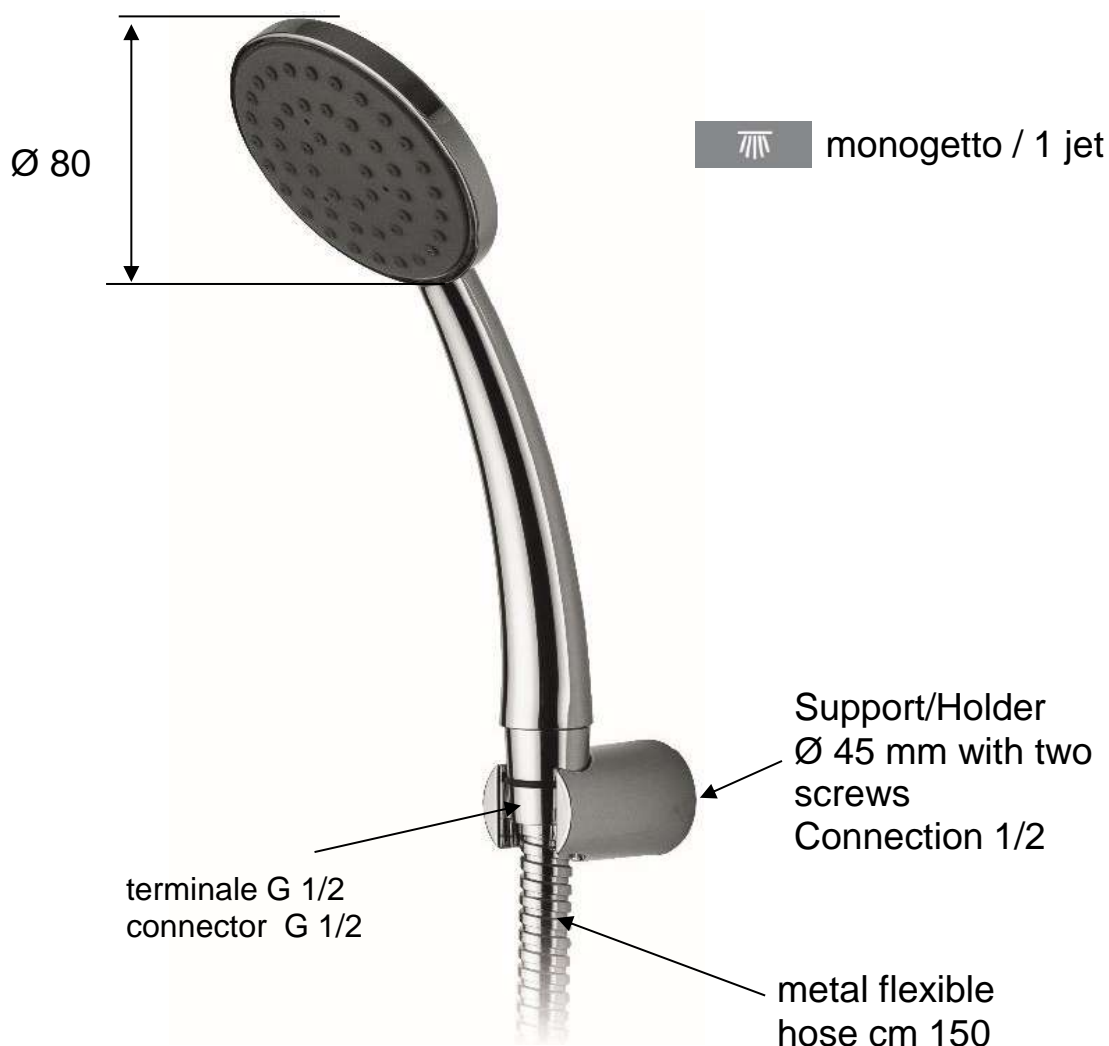

Set Doccia | Shower Set -
Art. SET40735040

MATERIALI / MATERIALS

OTTONE CROMATO / CHROME PLATED BRASS

CROMATURA / CHROME PLATING

UNI EN 248

Pentagono rubinetterie srl

Via Luigi Galvani 8 25064 Gussago BS - Italy - info@pentagonosrl.it - www.pentagonosrl.it